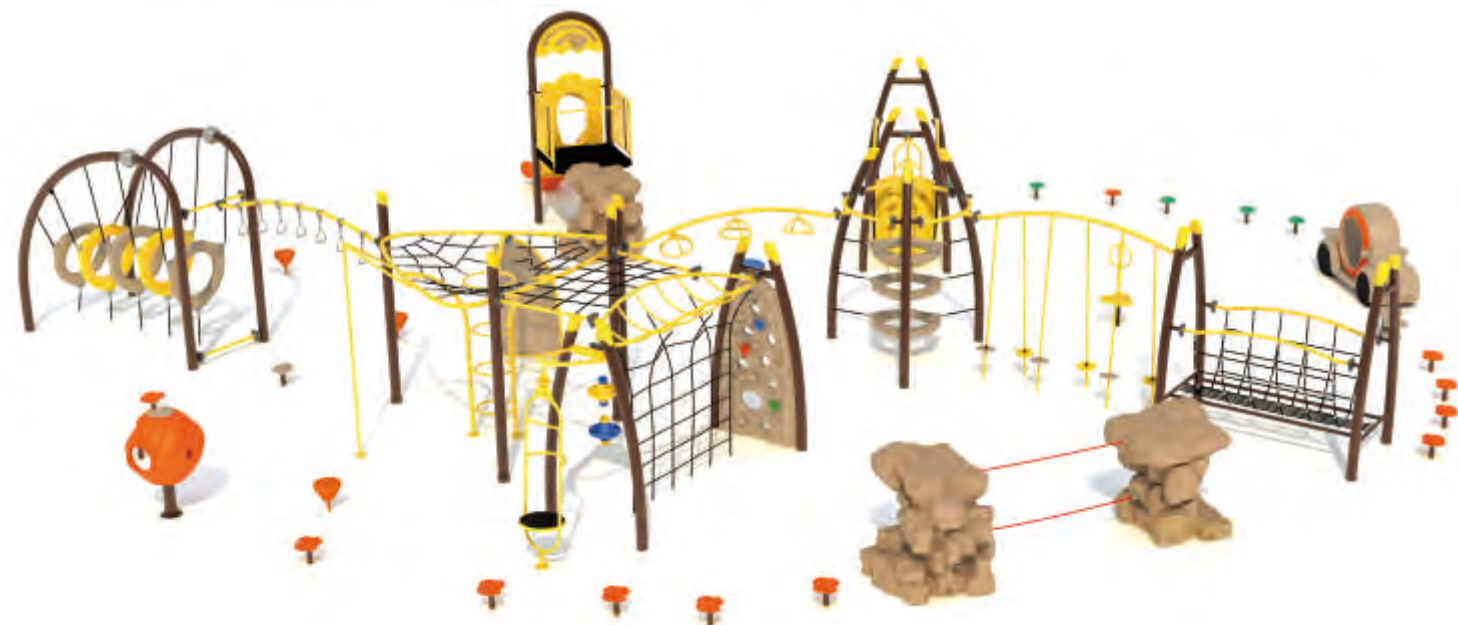

### RP-19202

Возрастная группа: 2-12 лет  
Вместительность: 27  
Размер конструкции: 1850x1290x370см  
Зона безопасности: 1870x1570см

**RP-19301**

Возрастная группа: 2-12 лет  
 Вместительность: 27  
 Размер конструкции: 1770x1630x330см  
 Зона безопасности: 1870x2070см

**RP-19302**

Возрастная группа: 2-12 лет  
 Вместительность: 27  
 Размер конструкции: 1000x960x270см  
 Зона безопасности: 1160x1330см

**RP-19401**

Возрастная группа: 2-12 лет  
 Вместительность: 27  
 Размер конструкции: 1370x1340x270см  
 Зона безопасности: 1570x1670см

# ПОЛОСА ПРЕПЯТСТВИЙ

Серия испытаний предлагает новые способы тренировки скалолазательных навыков для детей в возрасте от 2 до 12 лет. Здесь есть уникальная концепция дизайна, с возможностью планировать маршрут передвижения, физические испытания и приобретать опыт альпинизма.