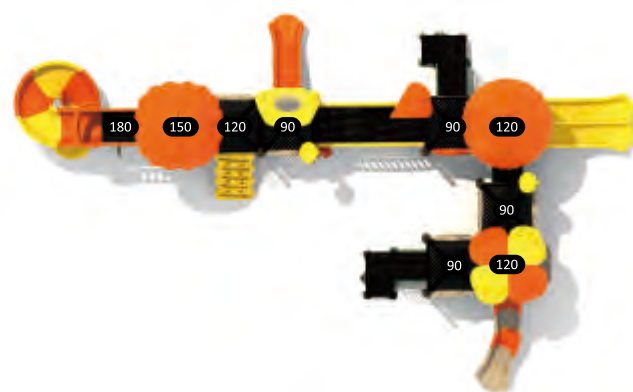

ФАНТАСТИЧЕСКИЙ МИР ИГРОВЫЕ СИСТЕМЫ | ВОЗРАСТ 2-12

Лес - прекрасное и безопасное место для игр детей. Эта серия позволяет детям играть в их собственной уникальной лесной стране чудес.