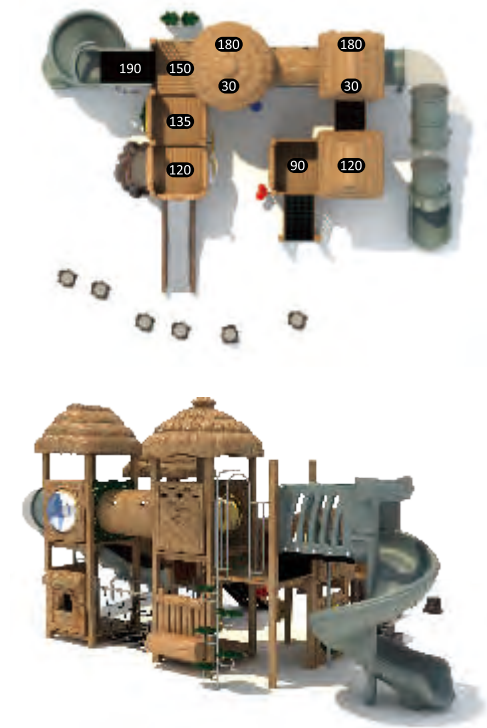

### ИГРОВЫЕ СИСТЕМЫ | ВОЗРАСТ 2-12

Когда дети бегают в игровом пространстве, поднимаются по лесенкам, скатываются с горки, учатся балансировать - они активно двигаются, это играет важную роль физическом развитии.

### NL-04601

Возрастная группа: 2-12 лет  
Вместительность: 26  
Размер конструкции: 1070x800x450см  
Зона безопасности: 1470x1170см

Цветовая конфигурация

## СЕРИЯ ЛЕСНЫЕ ЗЕМЛИ

| ВОЗРАСТ 2-12 |

Дети любят играть в этих лесных городках! Кататься с горок - самое веселое занятие на детской площадке для детей во всем мире.