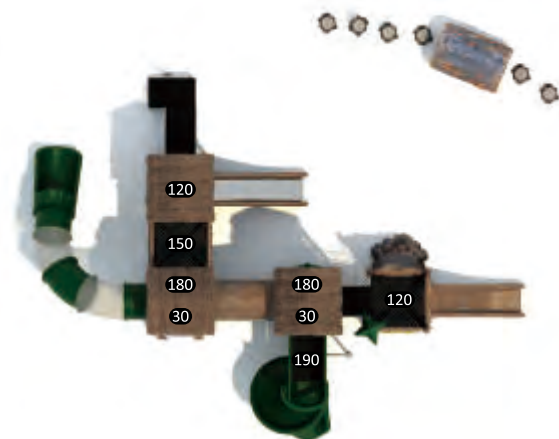

ЛЕСНЫЕ ЗЕМЛИ

ИГРОВЫЕ СИСТЕМЫ | ВОЗРАСТ 2-12

Независимо от того, где и когда, горка всегда является самым популярным развлечением для детей. Она приносит радость от скорости скольжения.