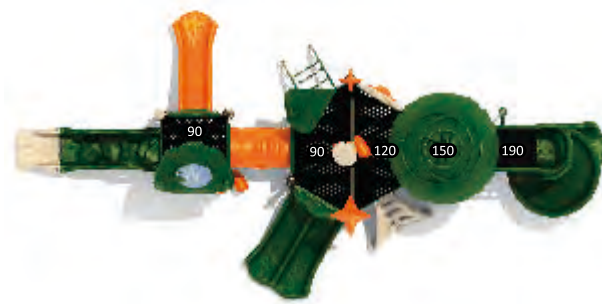

ФАНТАСТИЧЕСКИЙ МИР ИГРОВЫЕ СИСТЕМЫ | ВОЗРАСТ 2-12

Большой городок включает в себя спортивные и развлекательные элементы, что будет способствовать тренировке мышц всего тела для развития спортивных способностей детей во время игры.