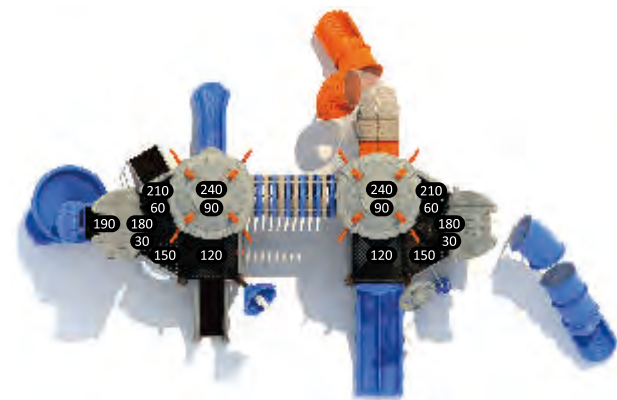

**МЕЖЗВЕЗДНЫЙ  
КОСМИЧЕСКИЙ  
КОРАБЛЬ**

**ИГРОВЫЕ СИСТЕМЫ | ВОЗРАСТ 2-12**

Городки большого размера - это многофункциональная игрушка. Помимо скалолазания и занятий спортом, они также развивают навыки общения и поведения.