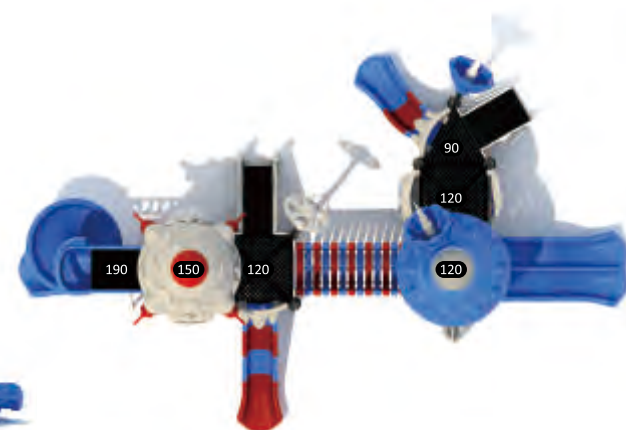

**СЕРИЯ
МЕЖЗВЕЗДНЫЙ
КОСМИЧЕСКИЙ
КОРАБЛЬ I**

SPI-08101

Возрастная группа: 2-12 лет
Вместительность: 21
Размер конструкции: 1080x660x550см
Зона безопасности: 1450x1030см

Цветовая конфигурация