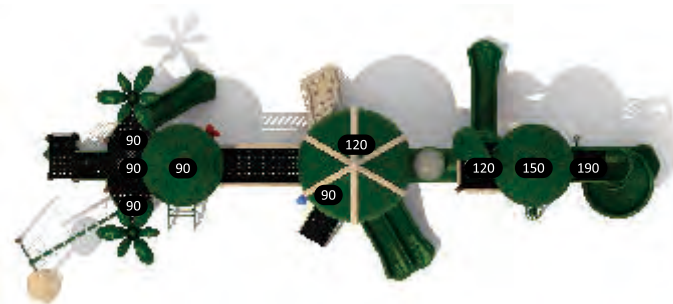

ТРОПИЧЕСКИЙ МИР ИГРОВЫЕ СИСТЕМЫ | ВОЗРАСТ 2-12

Дети могут постоянно изучать планировку и структуру оборудования в процессе игры, что полезно для них. Понять форму объектов, определять пространственную ориентацию, понять двумерное и трехмерное пространство и его преобразование, что способствует развитию мозга.