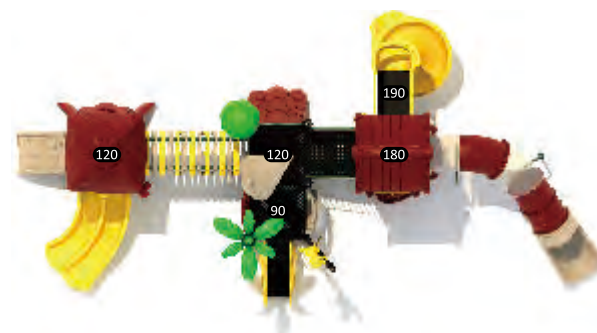

ДОМИК НА ДЕРЕВЕ ИГРОВЫЕ СИСТЕМЫ | ВОЗРАСТ 2-12

Мы тщательно разработали разнообразные решения конструкций. Современные, прочные и надежные, в соответствии с интересами и увлечениями детей.