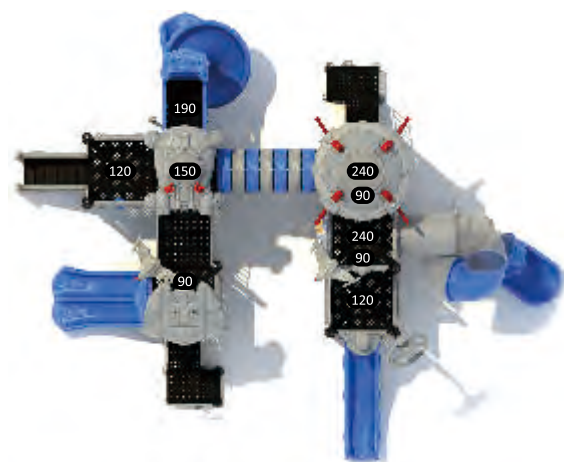

**МЕЖЗВЕЗДНЫЙ  
КОСМИЧЕСКИЙ  
КОРАБЛЬ**

**ИГРОВЫЕ СИСТЕМЫ | ВОЗРАСТ 2-12**

Во время игр на нашей детской площадке серии Межзвездный космический корабль ребенок учится быть уверенным в себе и развивает воображение о внешнем мире.

**МЕЖЗВЕЗДНЫЙ  
КОСМИЧЕСКИЙ  
КОРАБЛЬ**

**ИГРОВЫЕ СИСТЕМЫ | ВОЗРАСТ 2-12**

Крыши городков оригинальной формы и играют защитную роль. Она защищает детей от прямых солнечных лучей и дает возможность наслаждаться игрой в разные времена года. Эта особенность является концепцией нашего дизайна.