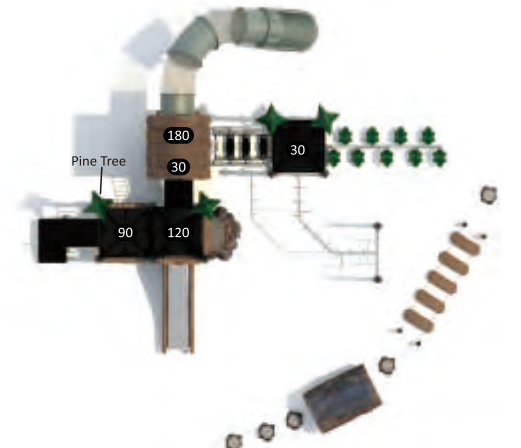

СЕРИЯ ЛЕСНЫЕ ЗЕМЛИ

NL-03501

Возрастная группа: 2-12 лет
Вместительность: 23
Размер конструкции: 1090x770x430см
Зона безопасности: 1450x1110см

Цветовая конфигурация

NL-03601

Возрастная группа: 2-12 лет
Вместительность: 24
Размер конструкции: 960x790x460см
Зона безопасности: 1270x1160см

Цветовая конфигурация

СЕРИЯ ЛЕСНЫЕ ЗЕМЛИ