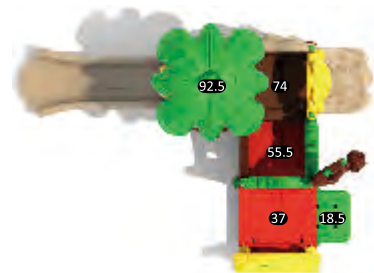

Цветовая конфигурация