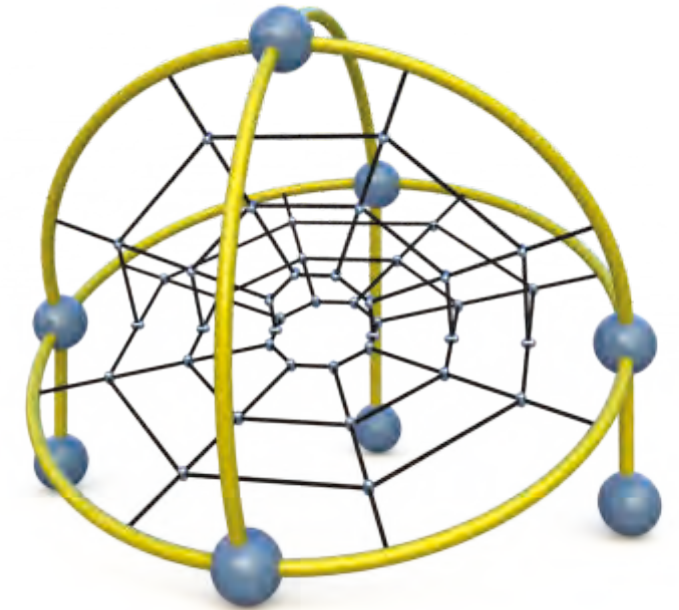

**UFO-043**

Размер конструкции:  $\varnothing 630 \times 600$  см

**UFO-049**

Размер конструкции: 510x440x152 см

**UFO-050**

Размер конструкции: 253x275x211 см

**UFO-047**

Размер конструкции: 375x375x375 см