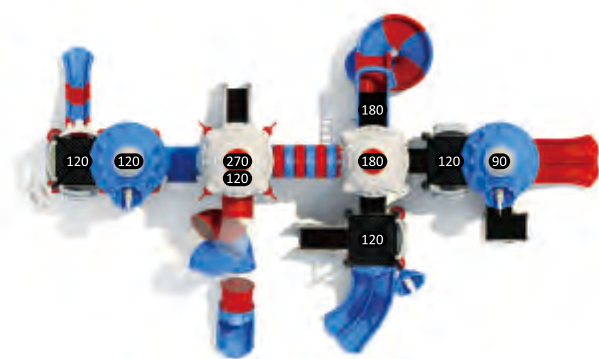

Цветовая конфигурация

**СЕРИЯ  
МЕЖЗВЕЗДНЫЙ  
КОСМИЧЕСКИЙ  
КОРАБЛЬ I**

**СЕРИЯ МЕЖЗВЕЗДНЫЙ  
КОСМИЧЕСКИЙ  
КОРАБЛЬ**

| ВОЗРАСТ 2-12 |

С нашими игровыми площадками серии Трансформеры мы обучаем наших детей науке без скучных лекций.

## МЕЖЗВЕЗДНЫЙ КОСМИЧЕСКИЙ КОРАБЛЬ

ИГРОВЫЕ СИСТЕМЫ | ВОЗРАСТ 2-12

Элементы городка имеют округлый дизайн, разнообразное наполнение и любимые детские развлечения. Откройте для детей комфортную и веселую игру «Исследование тайн Вселенной».