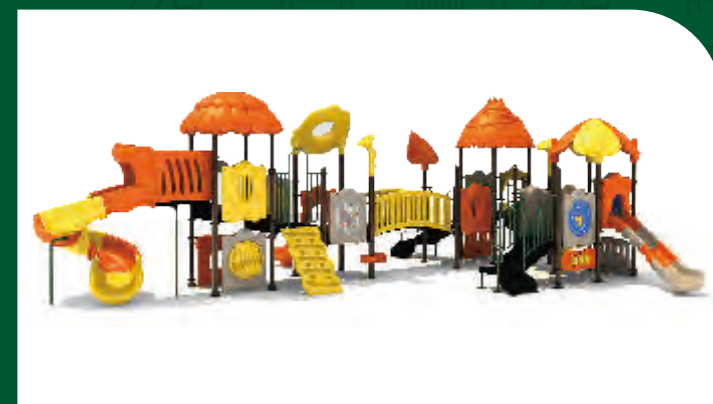

## ФАНТАСТИЧЕСКИЙ МИР ИГРОВЫЕ СИСТЕМЫ | ВОЗРАСТ 2-12

Лес - прекрасное и безопасное место для игр детей. Эта серия позволяет детям играть в их собственной уникальной лесной стране чудес.

### WP11-09401

Возрастная группа: 2-12 лет  
Вместительность: 25  
Размер конструкции: 1370x840x430см  
Зона безопасности: 1750x1190см

Цветовая конфигурация