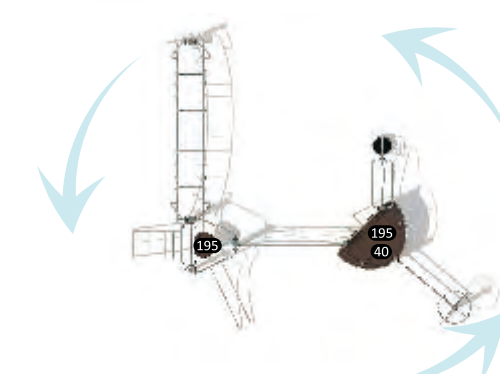

RPS-19802

Возрастная группа: 2-12 лет
Вместительность: 21
Размер конструкции: 780x760x320см
Зона безопасности: 1170x1120см