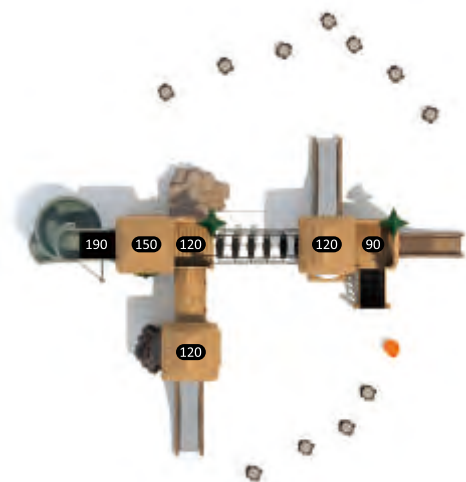

ЛЕСНЫЕ ЗЕМЛИ

ИГРОВЫЕ СИСТЕМЫ | ВОЗРАСТ 2-12

Когда дети бегают в игровом пространстве, поднимаются по лесенкам, скатываются с горки, учатся балансировать - они активно двигаются, это играет важную роль физическом развитии.