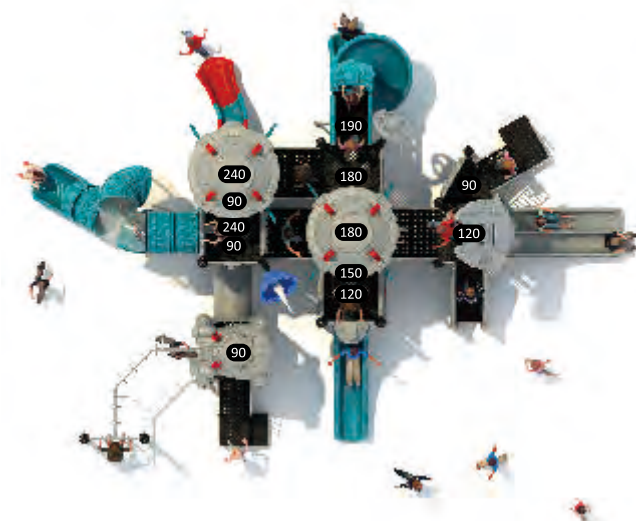

**МЕЖЗВЕЗДНЫЙ
КОСМИЧЕСКИЙ
КОРАБЛЬ**

ИГРОВЫЕ СИСТЕМЫ | ВОЗРАСТ 2-12

Городки изготовлены из качественного пластика и оцинкованных стальных труб. Qitele использует только экологически чистые материалы, что делает все оборудование безопасным и надежным.