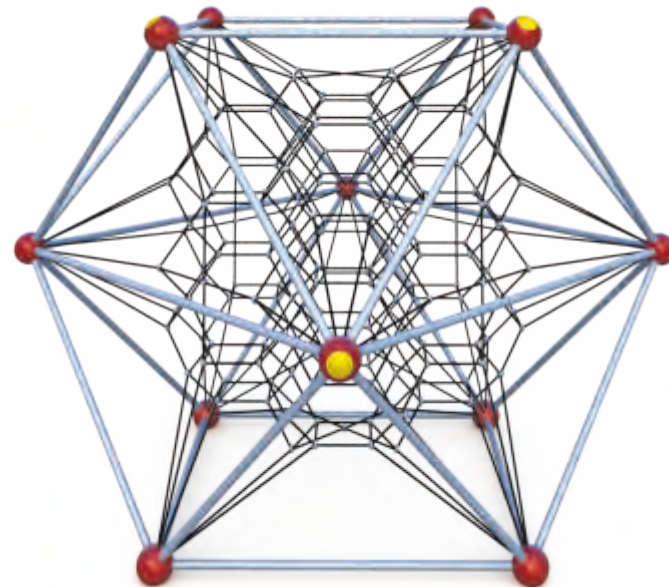

**UFO-043**

Размер конструкции:  $\varnothing 630 \times 600$  см

**UFO-049**

Размер конструкции: 510x440x152 см

**UFO-050**

Размер конструкции: 253x275x211 см

**UFO-047**

Размер конструкции: 375x375x375 см