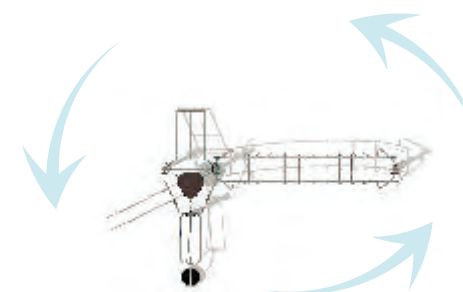

**RPS-19802**

Возрастная группа: 2-12 лет  
 Вместительность: 21  
 Размер конструкции: 780x760x320см  
 Зона безопасности: 1170x1120см

**RPS-19901**

Возрастная группа: 2-12 лет  
 Вместительность: 27  
 Размер конструкции: 1270x280x320см  
 Зона безопасности: 1916x1406см