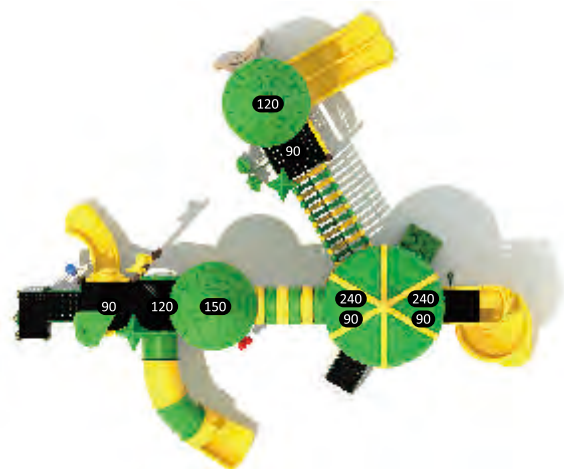

ТРОПИЧЕСКИЙ МИР ИГРОВЫЕ СИСТЕМЫ | ВОЗРАСТ 2-12

Во время занятий на свежем воздухе нервная система укрепляется и улучшается. И когда дети добираются до верхних уровней, они смогут заглянуть далеко вперед и увидеть чудесную панораму.