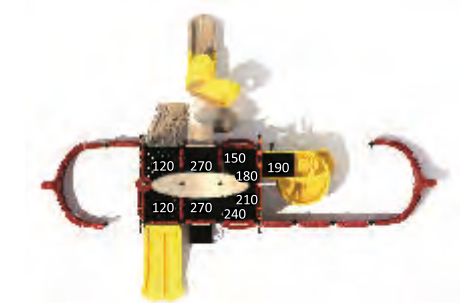

CS-12401

Возрастная группа: 2-12 лет
Вместительность: 28
Размер конструкции: 1100x830x680см
Зона безопасности: 1470x1260см

Цветовая конфигурация

CS-12301

Возрастная группа: 2-12 лет
Вместительность: 23
Размер конструкции: 1200x900x640см
Зона безопасности: 1540x1260см

Цветовая конфигурация

CS-12302

Возрастная группа: 2-12 лет
Вместительность: 16
Размер конструкции: 870x650x570см
Зона безопасности: 1220x1020см

Цветовая конфигурация