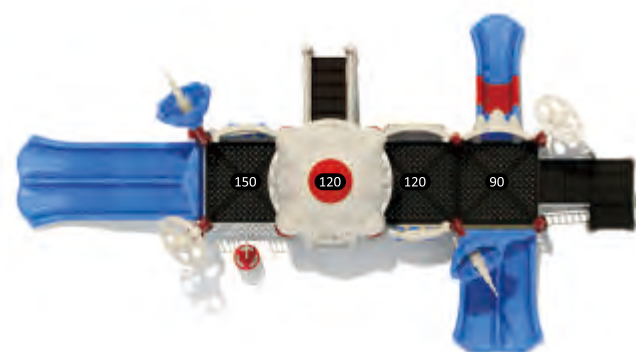

СЕРИЯ МЕЖЗВЕЗДНЫЙ КОСМИЧЕСКИЙ КОРАБЛЬ I

SPI-08501

Возрастная группа: 2-12 лет
Вместительность: 15
Размер конструкции: 910х490х480см
Зона безопасности: 1280х860см

Цветовая конфигурация