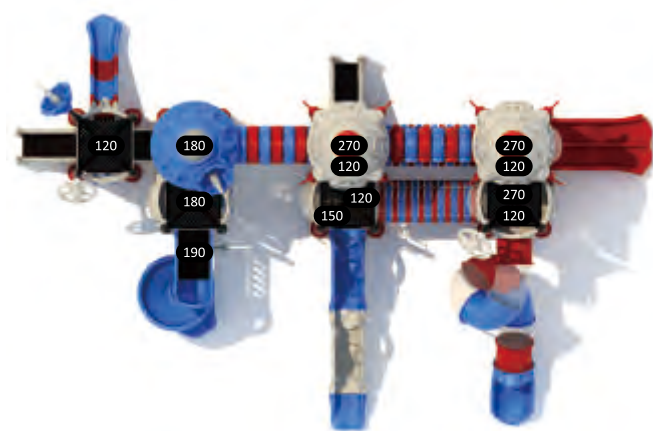

**SPII-07801**

Возрастная группа: 2-12 лет  
 Вместительность: 24  
 Размер конструкции: 960x890x530см  
 Зона безопасности: 1130x1220см

СЕРИЯ  
**МЕЖЗВЕЗДНЫЙ  
 КОСМИЧЕСКИЙ  
 КОРАБЛЬ II**

СЕРИЯ  
МЕЖЗВЕЗДНЫЙ  
КОСМИЧЕСКИЙ  
КОРАБЛЬ I

МЕЖЗВЕЗДНЫЙ  
КОСМИЧЕСКИЙ  
КОРАБЛЬ

ИГРОВЫЕ СИСТЕМЫ | ВОЗРАСТ 2-12

Дети во всем мире одинаковы. Все они должны быть в безопасности, счастливы и иметь возможность играть на улице.

SPI-08001

Возрастная группа: 2-12 лет  
Вместительность: 26  
Размер конструкции: 1450x920x600см  
Зона безопасности: 1750x1220см