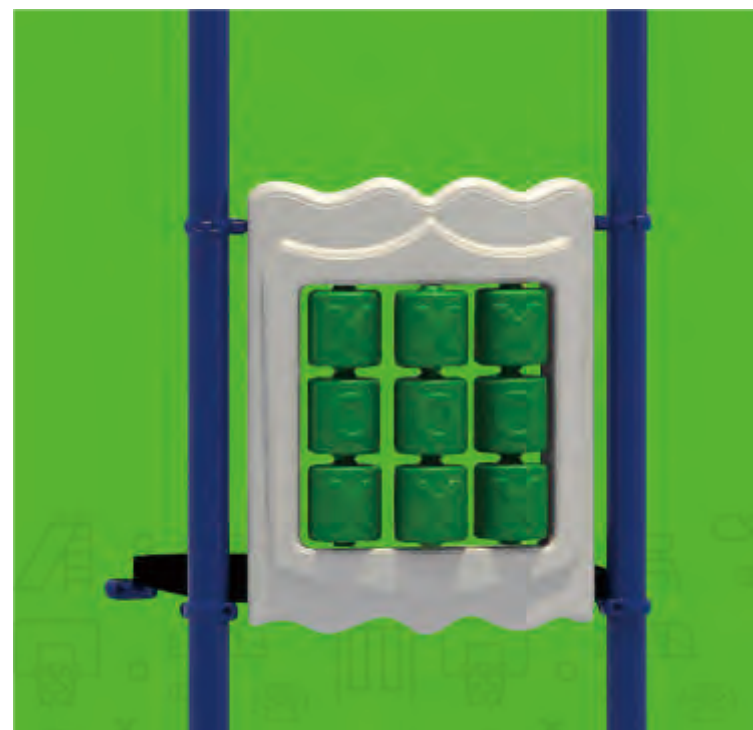

СЕРИЯ ДЕТИ ИГРАЮТ

| ВОЗРАСТ 2-12 |

Через игру дети удовлетворяют свое любопытство и соревновательный дух, и в то же время они улучшают свое физическое здоровье.