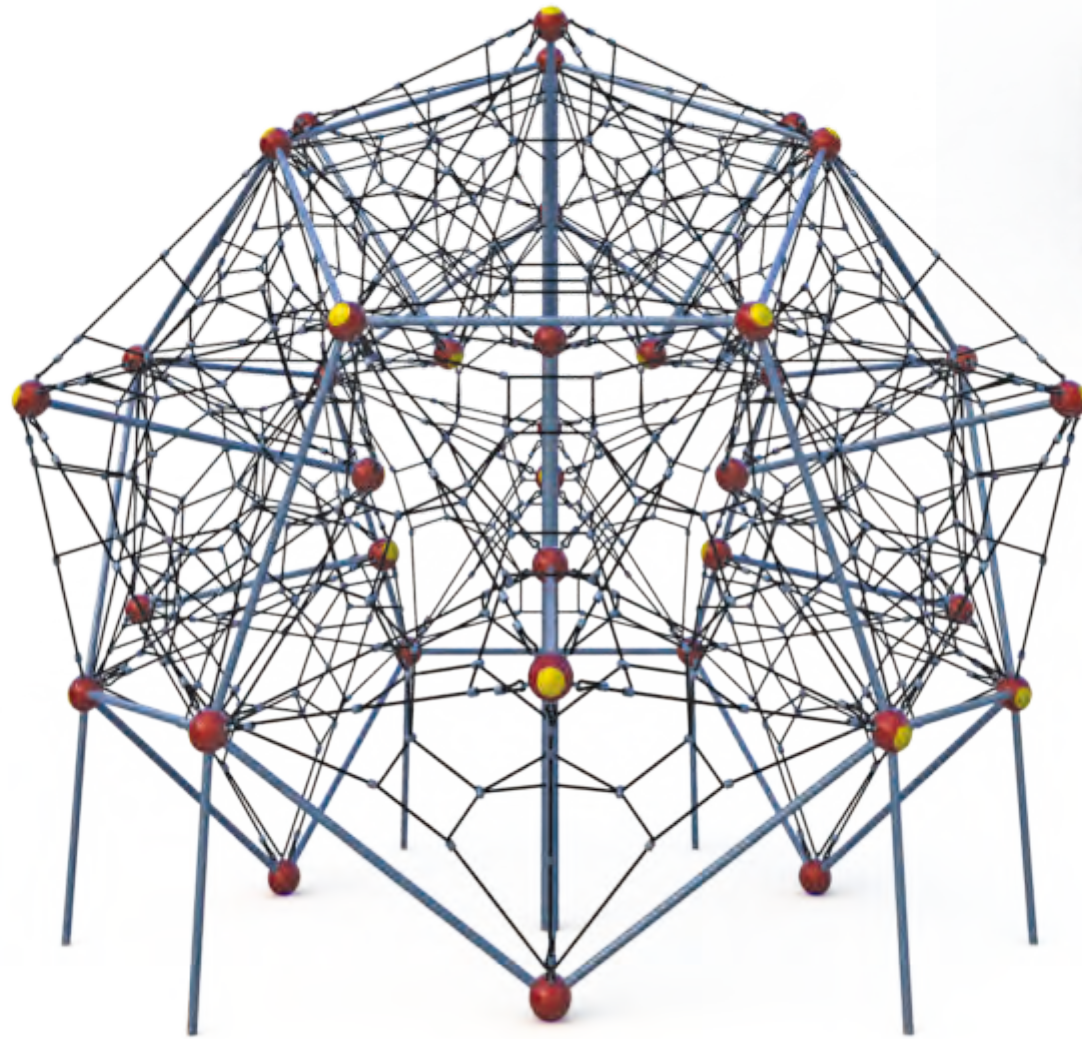

**UFO-043**

Размер конструкции:  $\varnothing 630 \times 600$  см

**UFO-049**

Размер конструкции: 510x440x152 см

**UFO-050**

Размер конструкции: 253x275x211 см

**UFO-047**

Размер конструкции: 375x375x375 см