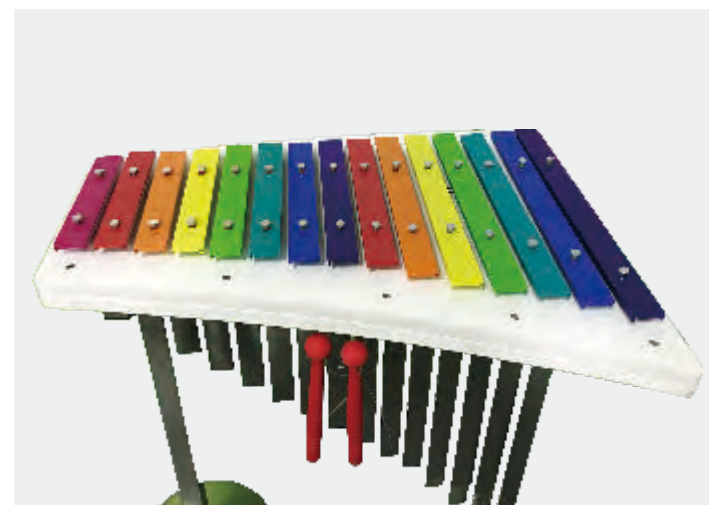

## D RC-20804

Размер конструкции: 155x100x90см

**MT-20901** Размер конструкции: 73x35x90см

**MT-20902** Размер конструкции: 100x89x120см

**MT-21001** Размер конструкции: 79x52x105см

**MT-21002** Размер конструкции: 146x64x104см