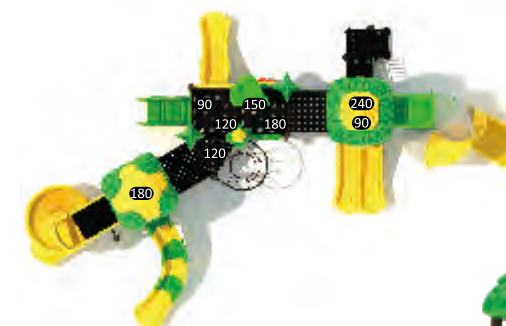

HL-05202

Возрастная группа: 2-12 лет
Вместительность: 18
Размер конструкции: 1170x760x530см
Зона безопасности: 1200x1110см

Цветовая конфигурация