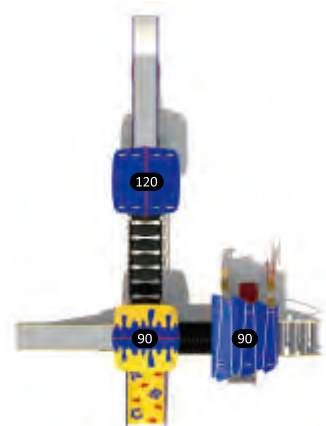

**PE-18401** 2+ 7 3.40m

Возрастная группа: 2-12 лет  
 Вместительность: 18  
 Размер конструкции: 1020x590x360см  
 Зона безопасности: 140x980см

Цветовая конфигурация

СЕРИЯ ИГРОВЫЕ ДОМИКИ

PE-18501

2+ 9 3.70m