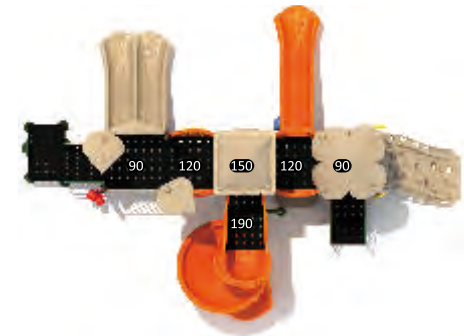

### KSII-14801

Возрастная группа: 2-12 лет  
Вместительность: 22  
Размер конструкции: 990x790x500см  
Зона безопасности: 1290x1190см

Цветовая конфигурация

**KSII-14901**

Возрастная группа: 2-12 лет  
 Вместительность: 15  
 Размер конструкции: 820x540x450см  
 Зона безопасности: 1170x910см