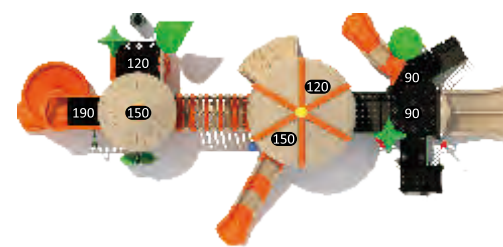

ТР-13002

Возрастная группа: 2-12 лет
Вместительность: 18
Размер конструкции: 1200х570х550см
Зона безопасности: 1480х940см

Цветовая конфигурация