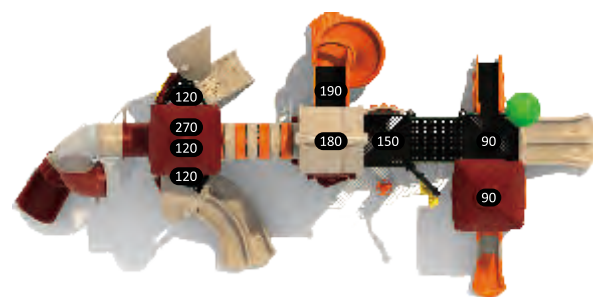

## ДОМИК НА ДЕРЕВЕ ИГРОВЫЕ СИСТЕМЫ | ВОЗРАСТ 2-12

Домик на дереве - это фаворит детей всех возрастов. Здесь представлены разноуровневые переходы и горки. Это позволяет детям почувствовать воздушные потоки при катании с горки и при перемещении между башнями городка.