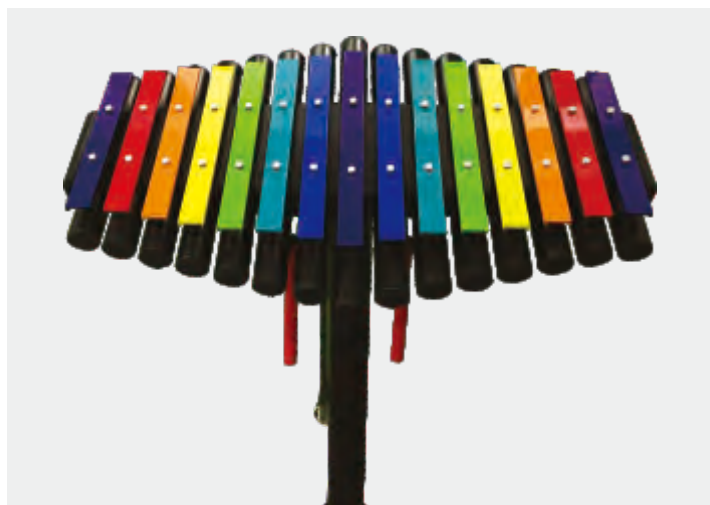

**MT-20903** Размер конструкции: 200x40x85см

**MT-20904** Размер конструкции: 68x63x105см

**MT-21003** Размер конструкции: 146x64x104см

**MT-21004** Размер конструкции: 108x16x165см

**MT-20905** Размер конструкции: 68x63x105см