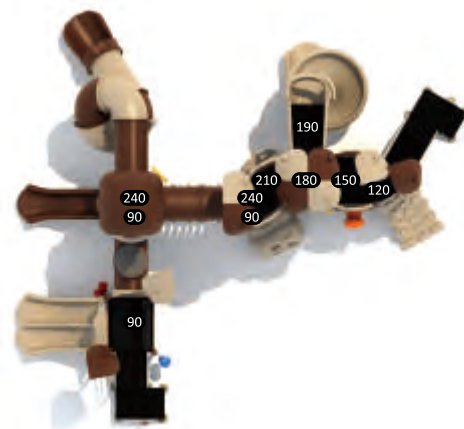

ДЕТИ ИГРАЮТ ИГРОВЫЕ СИСТЕМЫ | ВОЗРАСТ 2-12

Дети приобретают опыт от игр и переносят его в свою повседневную жизнь в будущем. С расширением сферы деятельности детская уверенность в себе постоянно укрепляется.