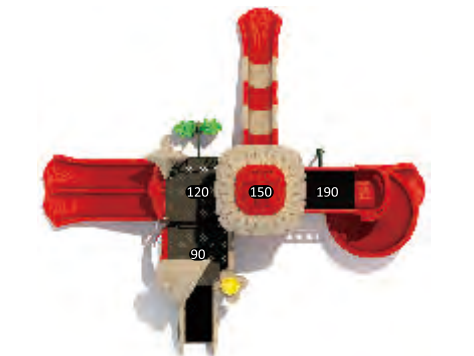

HL-06002

Возрастная группа: 2-12 лет
Вместительность: 15
Размер конструкции: 700x640x470см
Зона безопасности: 1070x1010см

Цветовая конфигурация