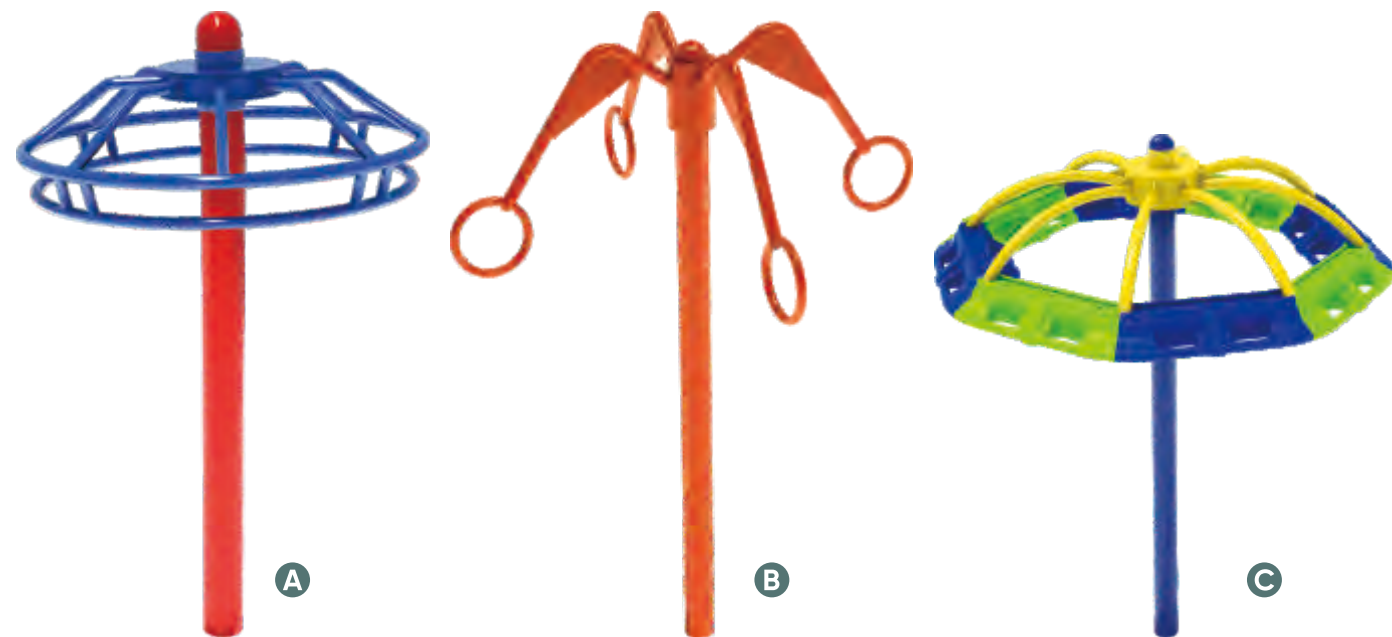

A RP-22101

Размер конструкции: $\varnothing 160 \times 245 \text{ см}$

B RP-22102

Размер конструкции: $186 \times 186 \times 256 \text{ см}$

C RP-22103

Размер конструкции: $\varnothing 192 \times 250 \text{ см}$

D RP-22104

Размер конструкции: $216 \times 76 \times 125 \text{ см}$

E RP-22105

Размер конструкции: $270 \times 940 \times 43 \text{ см}$