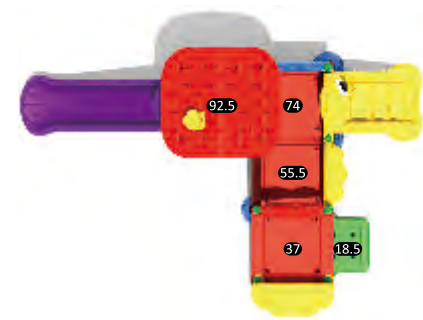

KID-17302(CD-04)

Возрастная группа: 2-12 лет
Вместительность: 5
Размер конструкции: 460x300x340см
Зона безопасности: 830x670см

Цветовая конфигурация