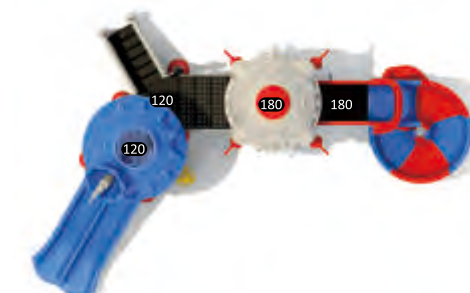

SPI-09202

Возрастная группа: 2-12 лет
Вместительность: 14
Размер конструкции: 830x530x510см
Зона безопасности: 1130x900см

Цветовая конфигурация