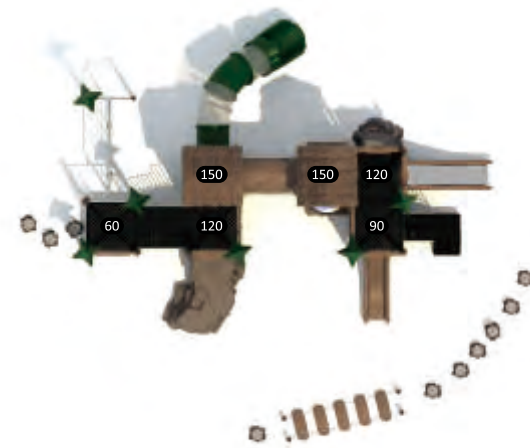

СЕРИЯ ЛЕСНЫЕ ЗЕМЛИ

NL-03501

Возрастная группа: 2-12 лет
Вместительность: 23
Размер конструкции: 1090x770x430см
Зона безопасности: 1450x1110см

Цветовая конфигурация

NL-03601

Возрастная группа: 2-12 лет
Вместительность: 24
Размер конструкции: 960x790x460см
Зона безопасности: 1270x1160см

Цветовая конфигурация

СЕРИЯ ЛЕСНЫЕ ЗЕМЛИ