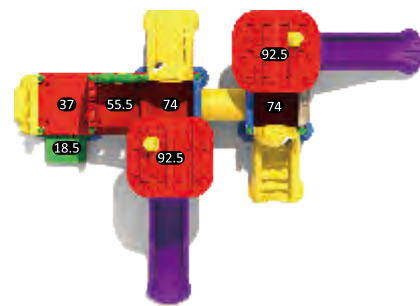

KID-17201(CD-03X)

Возрастная группа: 2-12 лет
Вместительность: 3
Размер конструкции: 290x280x340см
Зона безопасности: 660x650см

Цветовая конфигурация