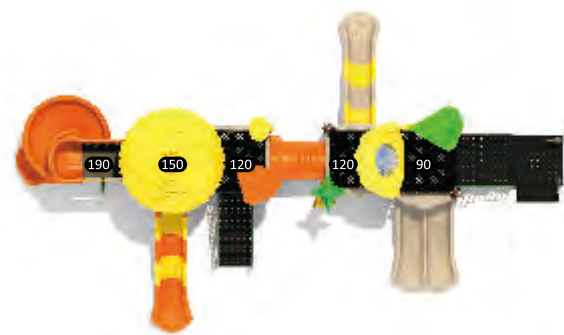

## ФАНТАСТИЧЕСКИЙ МИР ИГРОВЫЕ СИСТЕМЫ | ВОЗРАСТ 2-12

Ограждения на лестницах и переходах соответствуют стандартам безопасности, что предотвращает падение ребенка с высоты во время игры.