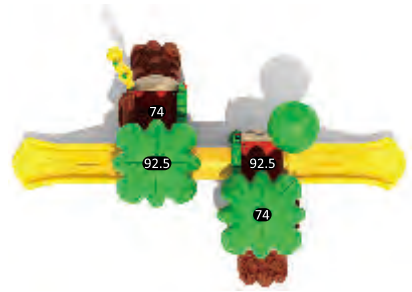

KID-17701(CD-33)

Возрастная группа: 2-12 лет
Вместительность: 8
Размер конструкции: 600x390x310см
Зона безопасности: 970x760см