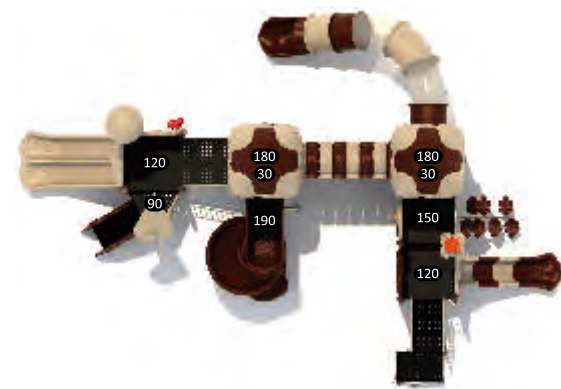

КУКУРУЗНЫЕ ЗЕМЛИ

ИГРОВЫЕ СИСТЕМЫ | ВОЗРАСТ 2-12

Городки сельской серии смоделированы ярко и разнообразно, с определенной тематикой, что способствует развитию воображения и интереса детей.