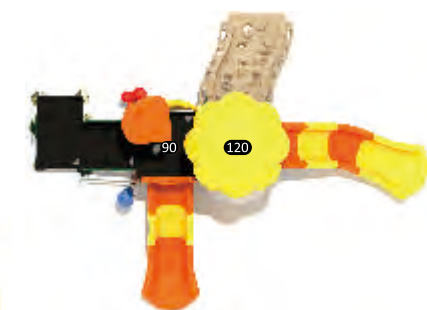

KSI-16101

Возрастная группа: 2-12 лет
Вместительность: 19
Размер конструкции: 840x830x450см
Зона безопасности: 1180x1170см

Цветовая конфигурация

KSI-16201

Возрастная группа: 2-12 лет
Вместительность: 19
Размер конструкции: 920x700x510см
Зона безопасности: 1270x1100см

Цветовая конфигурация

KSI-16202

Возрастная группа: 2-12 лет
Вместительность: 8
Размер конструкции: 550x420x380см
Зона безопасности: 920x790см

Цветовая конфигурация