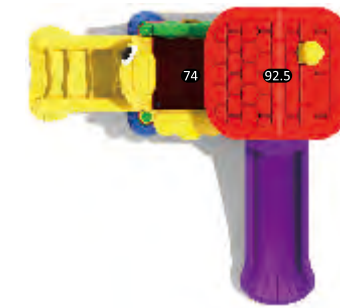

KID-17201(CD-03X)

Возрастная группа: 2-12 лет
Вместительность: 3
Размер конструкции: 290x280x340см
Зона безопасности: 660x650см

Цветовая конфигурация