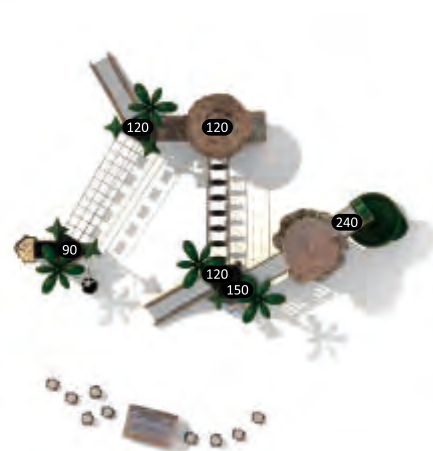

СЕРИЯ СТРАНА ЧУДЕС

СТРАНА ЧУДЕС

ИГРОВЫЕ СИСТЕМЫ | ВОЗРАСТ 2-12

Хотите стать ближе к природе? Тогда дизайн Возвращение к Природе ваш лучший выбор.

RN-02401

Возрастная группа: 2-12 лет
Вместительность: 29
Размер конструкции: 1240x840x460см
Зона безопасности: 1620x11600см

Цветовая конфигурация