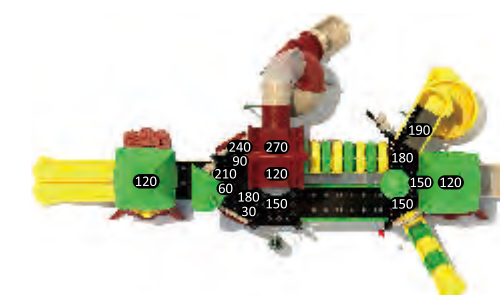

TH-11002

Возрастная группа: 2-12 лет
Вместительность: 27
Размер конструкции: 1290x780x570см
Зона безопасности: 1620x1120см

Цветовая конфигурация