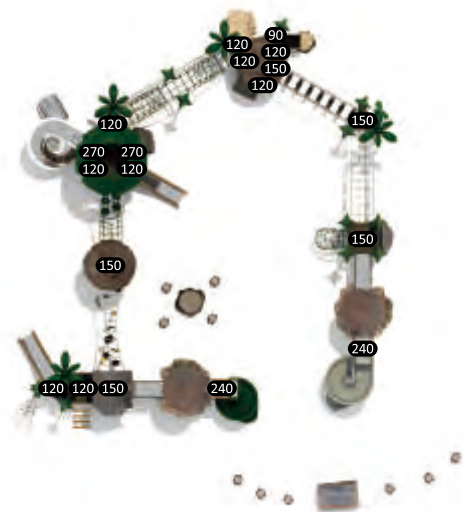

СЕРИЯ СТРАНА ЧУДЕС

СТРАНА ЧУДЕС

ИГРОВЫЕ СИСТЕМЫ | ВОЗРАСТ 2-12

Детская площадка предлагает детям множество интересных развлечений.

RN-01401

Возрастная группа: 2-12 лет
Вместительность: 35
Размер конструкции: 1470x1640x550см
Зона безопасности: 1850x2430см