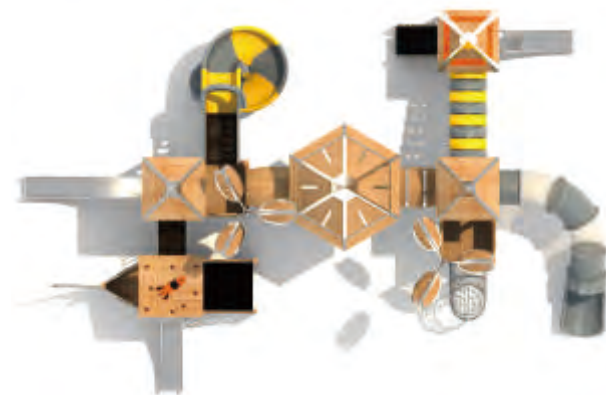

## ЛЕСНЫЕ ХИЖИНЫ ИГРОВЫЕ СИСТЕМЫ | ВОЗРАСТ 2-12

Детское игровое оборудование оборудовано спортивными элементами, дети могут добиться успеха и результатов благодаря собственным навыкам и опыту.