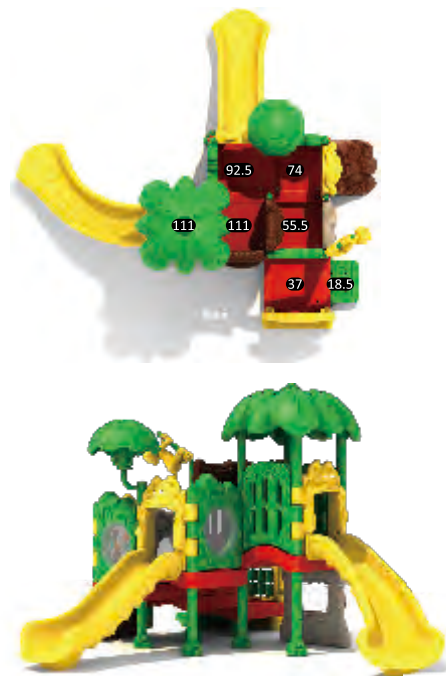

KID-17702(CD-21)

Возрастная группа: 2-12 лет
Вместительность: 8
Размер конструкции: 520x440x330см
Зона безопасности: 890x810см