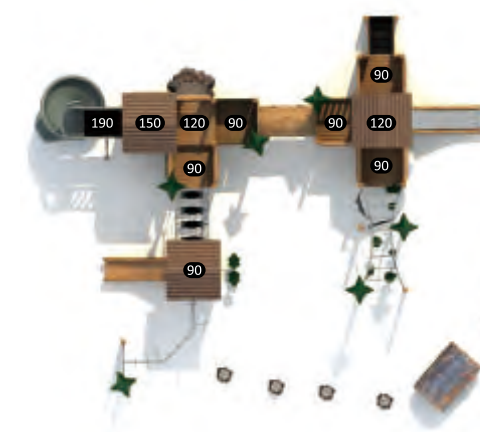

NL-04401

Возрастная группа: 2-12 лет
Вместительность: 25
Размер конструкции: 1140x940x450см
Зона безопасности: 1530x1320см