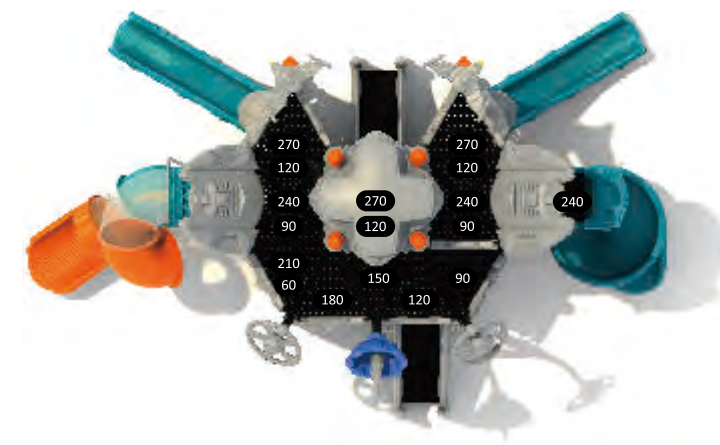

СЕРИЯ МЕЖЗВЕЗДНЫЙ КОСМИЧЕСКИЙ КОРАБЛЬ II