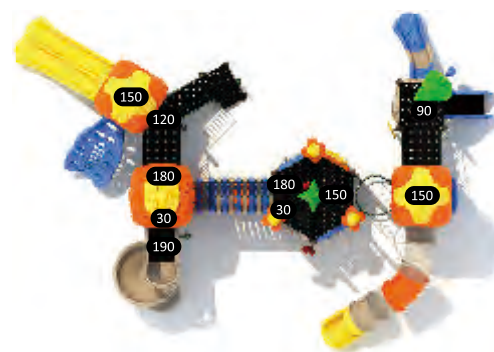

КУКУРУЗНЫЕ ЗЕМЛИ

ИГРОВЫЕ СИСТЕМЫ | ВОЗРАСТ 2-12

Игровые городки серии кукурузные Земли перемещают детей в сельскую местность, где они с удовольствием активно играют. Это счастье и радость для детей.