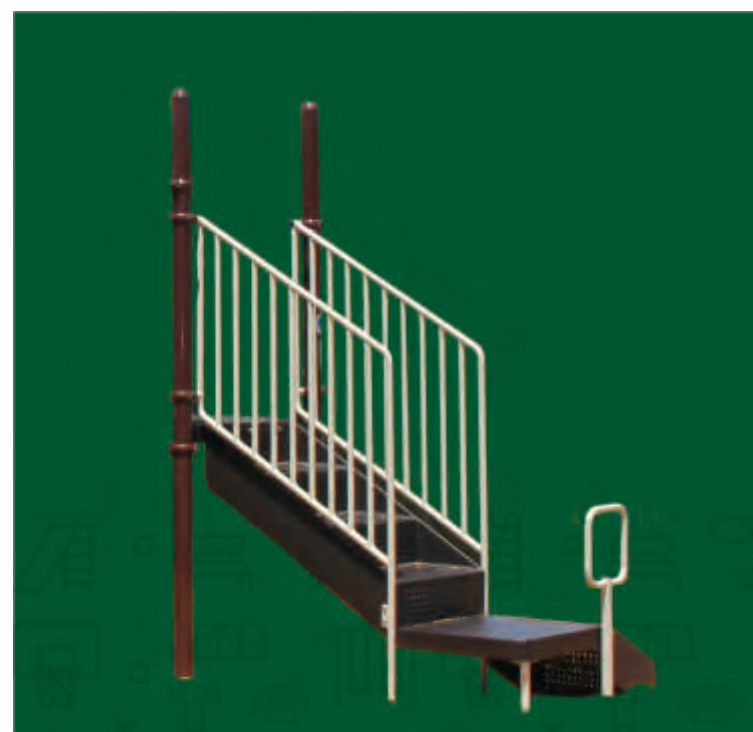

СЕРИЯ ФАНТАСТИЧЕСКИЙ МИР

| ВОЗРАСТ 2-12 |

Занятия и игры на свежем воздухе улучшают дыхательную функцию детей и стимулируют обмен веществ в организме.