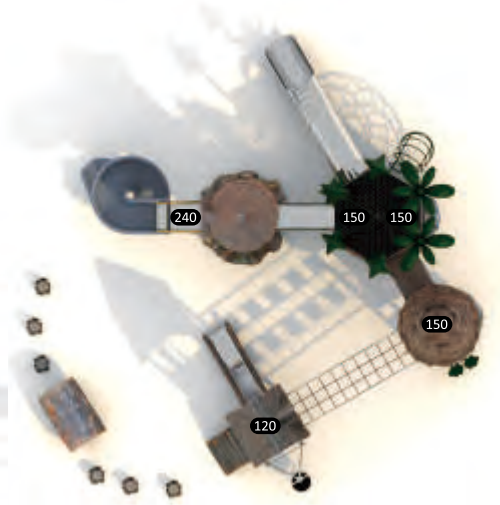

СЕРИЯ СТРАНА ЧУДЕС

RN-02901

Возрастная группа: 2-12 лет
Вместительность: 35
Размер конструкции: 1150x890x460см
Зона безопасности: 1520x1370см