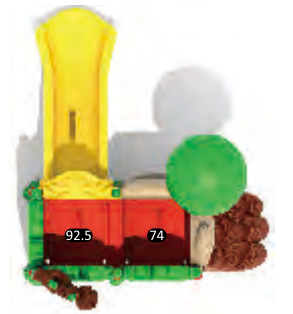

**KID-17701(CD-33)**

Возрастная группа: 2-12 лет  
 Вместительность: 8  
 Размер конструкции: 600x390x310см  
 Зона безопасности: 970x760см

**KID-17801(CD-30)**

Возрастная группа: 2-12 лет  
 Вместительность: 3  
 Размер конструкции: 270x240x300см  
 Зона безопасности: 640x610см