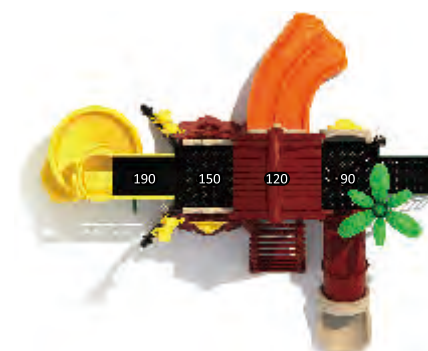

СЕРИЯ ДОМИК НА ДЕРЕВЕ

TH-11001

Возрастная группа: 2-12 лет
Вместительность: 15
Размер конструкции: 710x610x450см
Зона безопасности: 1110x1100см

Цветовая конфигурация