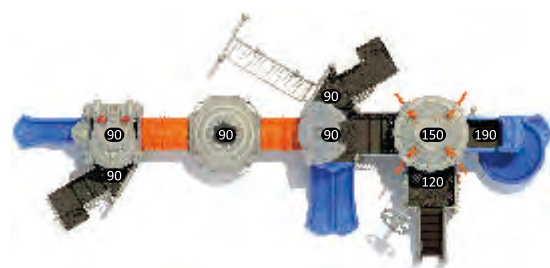

## МЕЖЗВЕЗДНЫЙ КОСМИЧЕСКИЙ КОРАБЛЬ

ИГРОВЫЕ СИСТЕМЫ | ВОЗРАСТ 2-12

Эта серия приносит детям ощущение неизвестности, что увлекает их с любопытством исследовать и чувствовать радость от изучения тайн Вселенной.