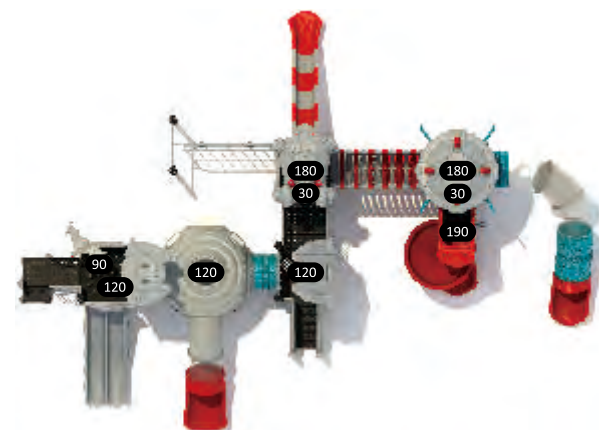

**МЕЖЗВЕЗДНЫЙ  
КОСМИЧЕСКИЙ  
КОРАБЛЬ**

**ИГРОВЫЕ СИСТЕМЫ | ВОЗРАСТ 2-12**

Во время игр на нашей детской площадке серии Межзвездный космический корабль ребенок учится быть уверенным в себе и развивает воображение о внешнем мире.