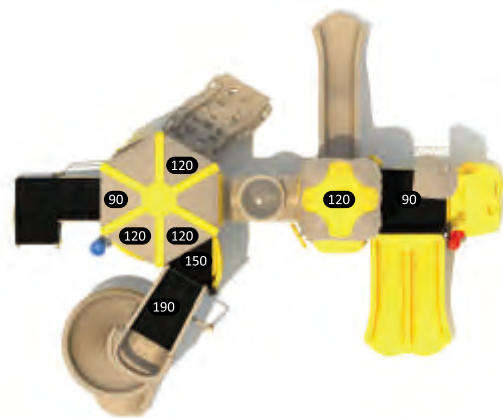

Цветовая конфигурация

**KSII-15101**

Возрастная группа: 2-12 лет  
 Вместительность: 19  
 Размер конструкции: 720x600x420см  
 Зона безопасности: 1120x950см

Цветовая конфигурация

**KSII-15201**

Возрастная группа: 2-12 лет  
 Вместительность: 8  
 Размер конструкции: 450x450x390см  
 Зона безопасности: 850x830см