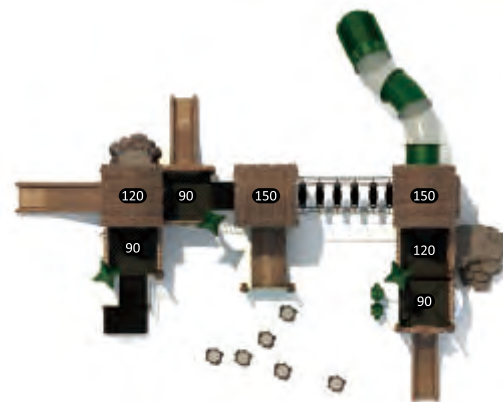

ЛЕСНЫЕ ЗЕМЛИ

ИГРОВЫЕ СИСТЕМЫ | ВОЗРАСТ 2-12

Благодаря искусственным пещерам игровая зона наполняется фантазиями и дети могут придумывать интересные игры и приключения. Дети могут здесь просто прятаться, представив что пещера это домик.