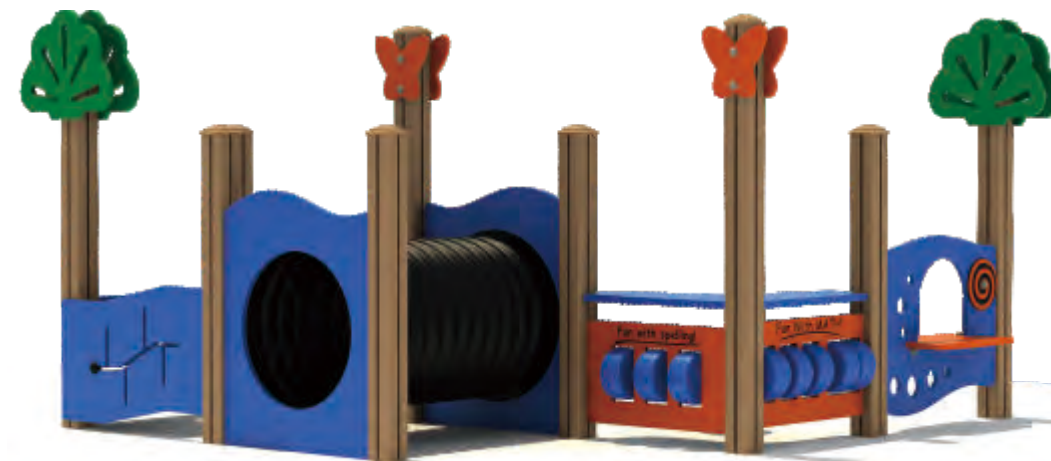

PE-18902 2+ 4 2.70m

Возрастная группа: 2-12 лет
Вместительность: 4
Размер конструкции: 290x260x270см
Зона безопасности: 656x426см