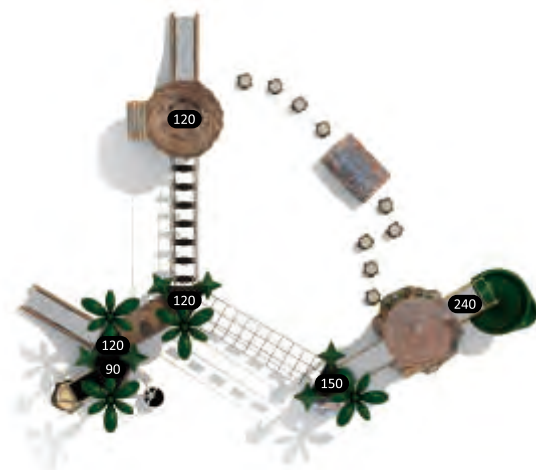

СТРАНА ЧУДЕС

ИГРОВЫЕ СИСТЕМЫ | ВОЗРАСТ 2-12

Дизайн серии реалистичен, он дышит природой и позволяет почувствовать вкус природы.