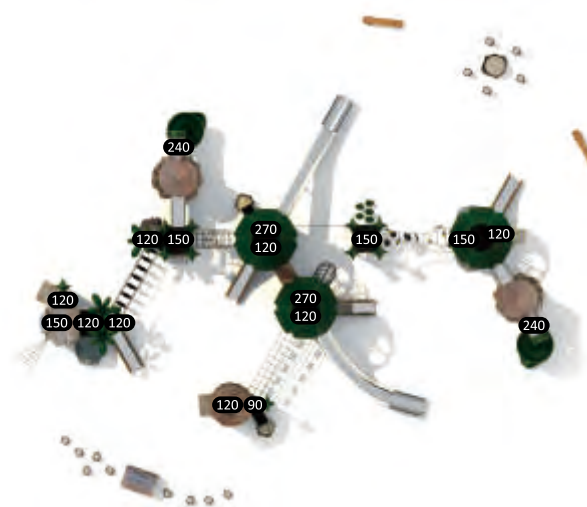

## СТРАНА ЧУДЕС

ИГРОВЫЕ СИСТЕМЫ | ВОЗРАСТ 2-12

Во время игры дети видят природные фактуры и краски. И это побуждает их исследовать красоту окружающей природы.