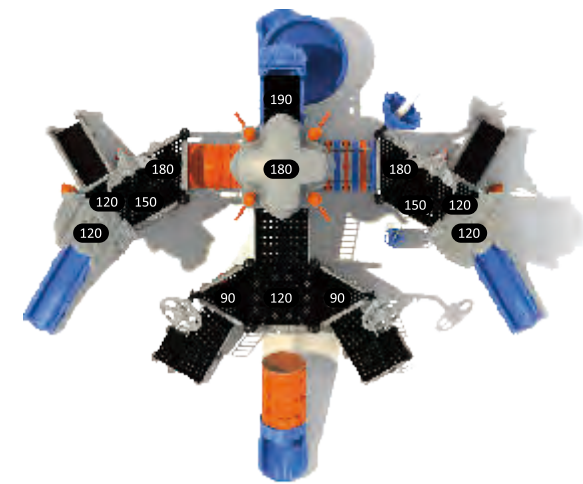

## СЕРИЯ МЕЖЗВЕЗДНЫЙ КОСМИЧЕСКИЙ КОРАБЛЬ II

**SPII-07701**

Возрастная группа: 2-12 лет  
 Вместительность: 14  
 Размер конструкции: 850x760x620см  
 Зона безопасности: 1160x880см

**SPII-07702**

Возрастная группа: 2-12 лет  
 Вместительность: 13  
 Размер конструкции: 690x620x530см  
 Зона безопасности: 1010x990см

**SPII-07801**

Возрастная группа: 2-12 лет  
 Вместительность: 24  
 Размер конструкции: 960x890x530см  
 Зона безопасности: 1130x1220см

СЕРИЯ  
**МЕЖЗВЕЗДНЫЙ  
 КОСМИЧЕСКИЙ  
 КОРАБЛЬ II**

СЕРИЯ  
МЕЖЗВЕЗДНЫЙ  
КОСМИЧЕСКИЙ  
КОРАБЛЬ I

МЕЖЗВЕЗДНЫЙ  
КОСМИЧЕСКИЙ  
КОРАБЛЬ

ИГРОВЫЕ СИСТЕМЫ | ВОЗРАСТ 2-12

Дети во всем мире одинаковы. Все они должны быть в безопасности, счастливы и иметь возможность играть на улице.

SPI-08001

Возрастная группа: 2-12 лет  
Вместительность: 26  
Размер конструкции: 1450x920x600см  
Зона безопасности: 1750x1220см