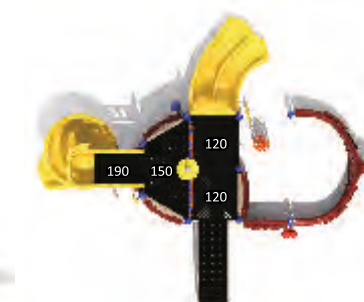

CS-12201

Возрастная группа: 2-12 лет
Вместительность: 7
Размер конструкции: 760x630x500см
Зона безопасности: 1160x1000см

Цветовая конфигурация