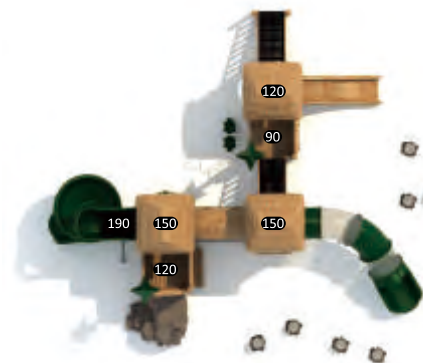

NL-04802

Возрастная группа: 2-12 лет
Вместительность: 20
Размер конструкции: 930x900x450см
Зона безопасности: 1260x1160см

Цветовая конфигурация