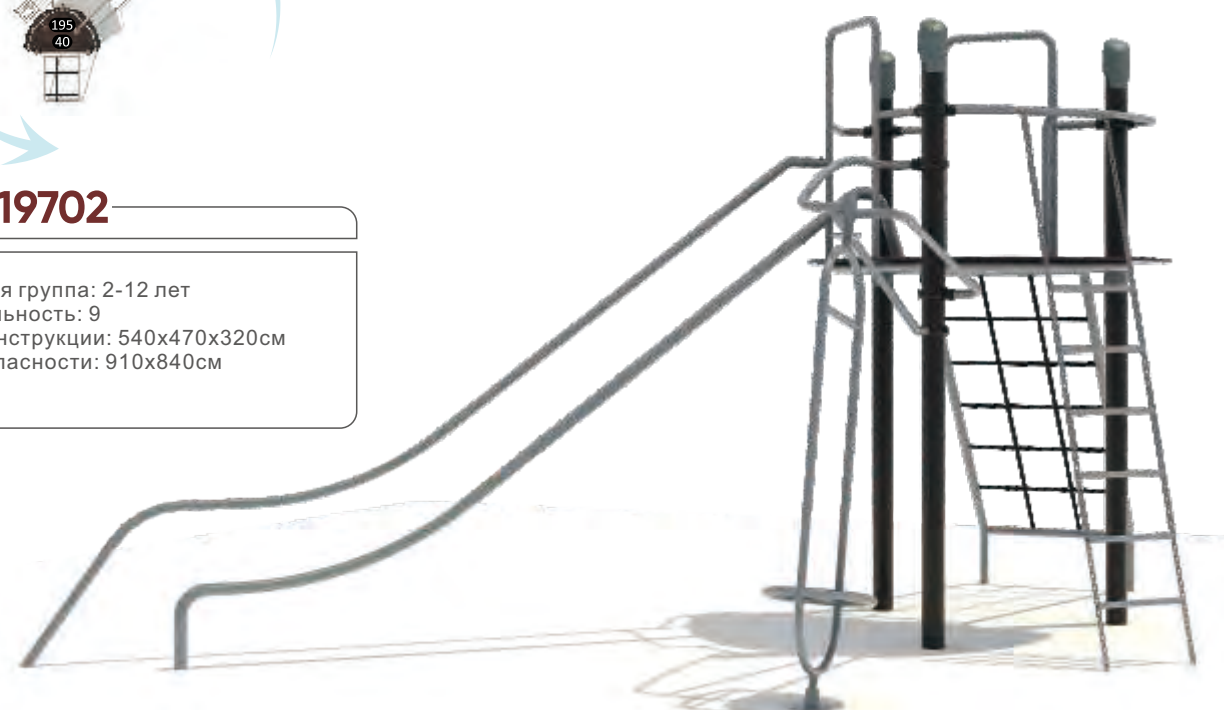

RPS-19702

Возрастная группа: 2-12 лет
Вместительность: 9
Размер конструкции: 540x470x320см
Зона безопасности: 910x840см