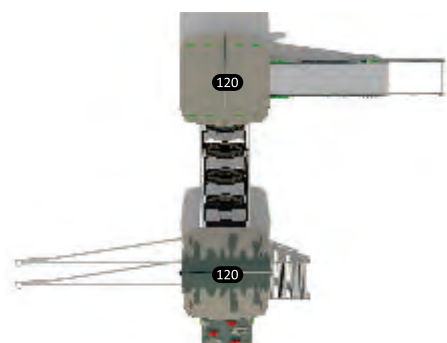

Возрастная группа: 2-12 лет  
 Вместительность: 15  
 Размер конструкции: 700x570x360см  
 Зона безопасности: 1130x950см

PE-18502

2+ 5 3.70m

Возрастная группа: 2-12 лет  
 Вместительность: 9  
 Размер конструкции: 540x420x360см  
 Зона безопасности: 870x830см