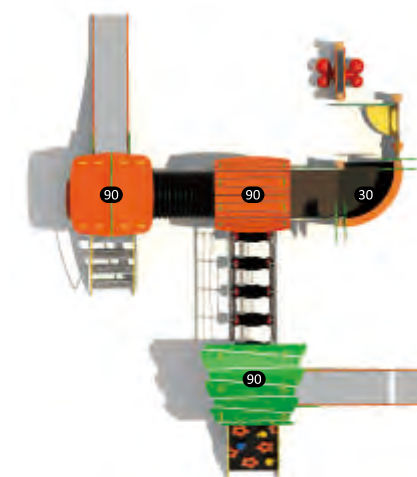

СЕРИЯ ИГРОВЫЕ ДОМИКИ

Игровые домики развивают у детей баланс, самостоятельность и креативность и социальную адаптацию.

PE-18001

Возрастная группа: 2-12 лет
Вместительность: 10
Размер конструкции: 610x450x370см
Зона безопасности: 990x830см

Цветовая конфигурация

СЕРИЯ ИГРОВЫЕ ДОМИКИ