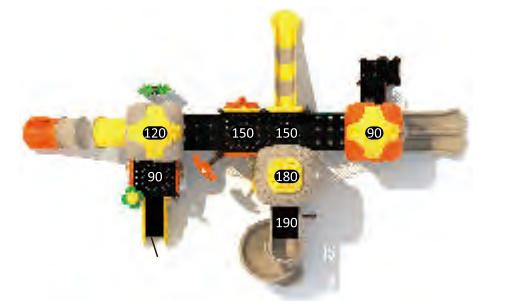

СЕРИЯ КУКУРУЗНЫЕ ЗЕМЛИ

[ВОЗРАСТ 2-12]

Оборудование изготовлено из качественного пластика ярких цветов. Стальные трубы - оцинкованные, их окраска долговечна. В соответствии с интересами и увлечениями детей, тщательно разработаны разнообразные стили и конструкции городков и развивающих панелей.