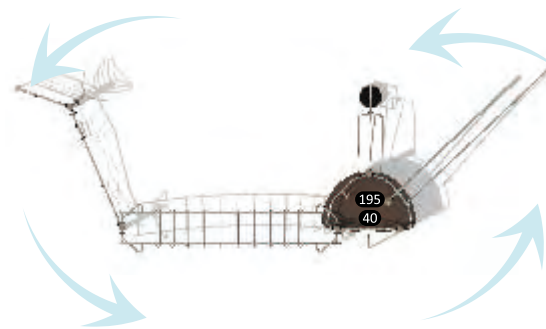

ПОЛОСА ПРЕПЯТСТВИЙ

RPS-19601

Возрастная группа: 2-12 лет
Вместительность: 16
Размер конструкции: 1110x390x320см
Зона безопасности: 1560x760см

RPS-19602

Возрастная группа: 2-12 лет
Вместительность: 19
Размер конструкции: 870x710x320см
Зона безопасности: 1230x1110см