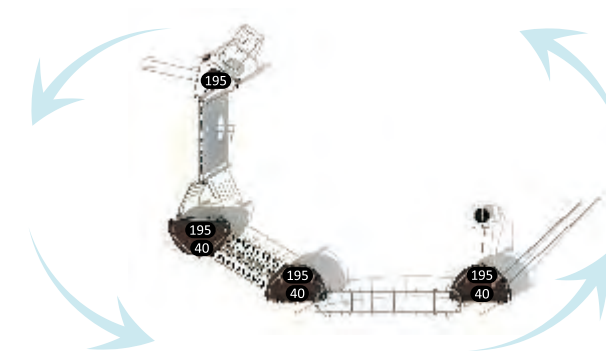

## RPS-19602

Возрастная группа: 2-12 лет  
 Вместительность: 19  
 Размер конструкции: 870x710x320см  
 Зона безопасности: 1230x1110см

**RPS-19701**

Возрастная группа: 2-12 лет  
 Вместительность: 8  
 Размер конструкции: 650x350x320см  
 Зона безопасности: 1020x730см