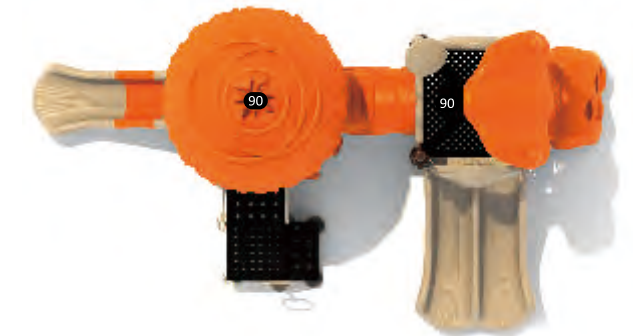

WP11-09601

Возрастная группа: 2-12 лет
Вместительность: 7
Размер конструкции: 630х310х400см
Зона безопасности: 1000х700см

Цветовая конфигурация