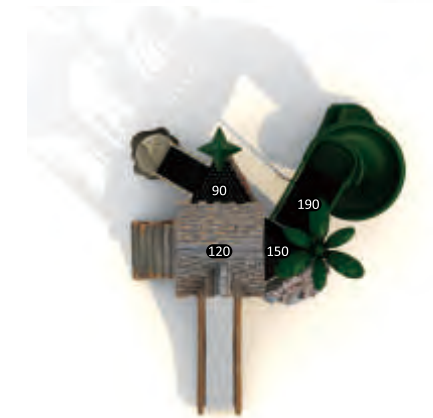

RN-02002

Возрастная группа: 2-12 лет
Вместительность: 9
Размер конструкции: 510x470x450см
Зона безопасности: 890x840см