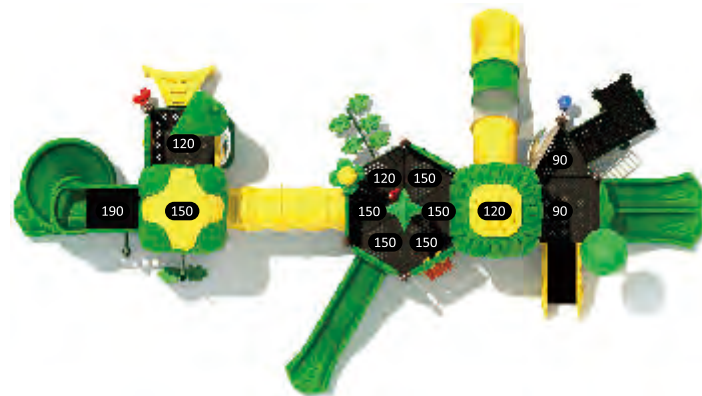

КУКУРУЗНЫЕ ЗЕМЛИ

ИГРОВЫЕ СИСТЕМЫ | ВОЗРАСТ 2-12

Серия горок разработана с реалистичными сочетаниями цветов и форм, напоминающими овощи, которые стимулируют воображение ребенка. Положительное визуальное восприятие - это то же, что и здоровая пища для тела.