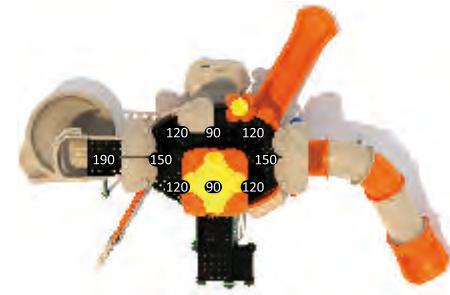

### KSII-14801

Возрастная группа: 2-12 лет  
Вместительность: 22  
Размер конструкции: 990x790x500см  
Зона безопасности: 1290x1190см

Цветовая конфигурация

**KSII-14901**

Возрастная группа: 2-12 лет  
 Вместительность: 15  
 Размер конструкции: 820x540x450см  
 Зона безопасности: 1170x910см