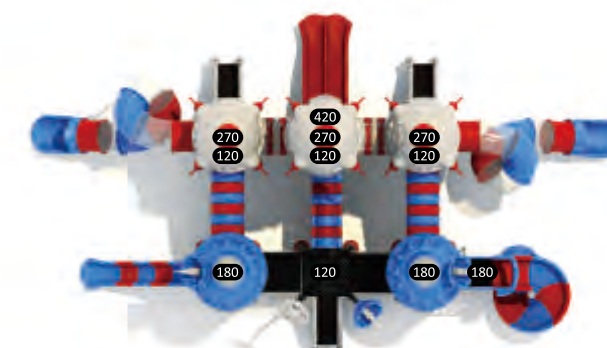

SPI-08201

Возрастная группа: 2-12 лет
Вместительность: 26
Размер конструкции: 1490x840x750см
Зона безопасности: 1720x1210см

Цветовая конфигурация