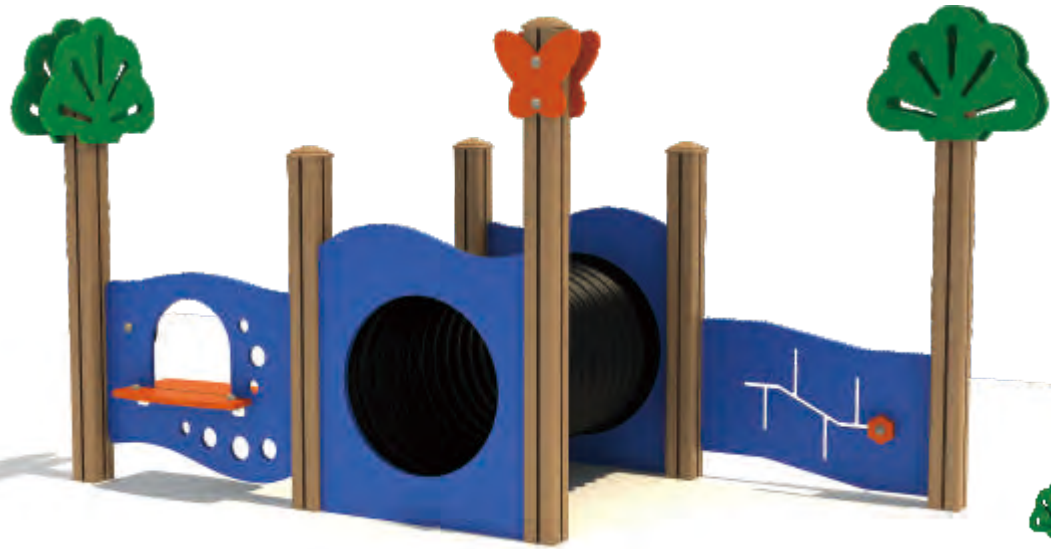

# СЕРИЯ ИГРОВЫЕ ДОМИКИ

**PE-18701** 2+ 7 3.40m

Возрастная группа: 2-12 лет  
 Вместительность: 5  
 Размер конструкции: 390x390x220см  
 Зона безопасности: 760x760см

**PE-18801** 2+ 7 3.40m

Возрастная группа: 2-12 лет  
 Вместительность: 5  
 Размер конструкции: 390x390x220см  
 Зона безопасности: 760x760см