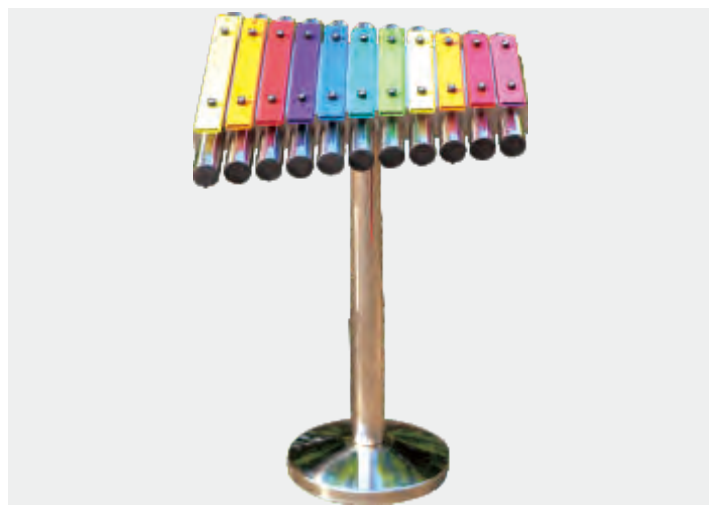

**MT-20903** Размер конструкции: 200x40x85см

**MT-20904** Размер конструкции: 68x63x105см

**MT-21003** Размер конструкции: 146x64x104см

**MT-21004** Размер конструкции: 108x16x165см

**MT-20905** Размер конструкции: 68x63x105см