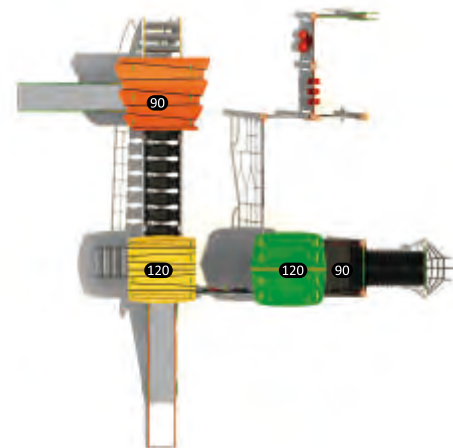

Возрастная группа: 2-12 лет  
 Вместительность: 7  
 Размер конструкции: 640x350x330см  
 Зона безопасности: 990x720см

PE-18202

2+ 8 2.50m

Возрастная группа: 2-12 лет  
 Вместительность: 2  
 Размер конструкции: 300x180x240см  
 Зона безопасности: 660x550см