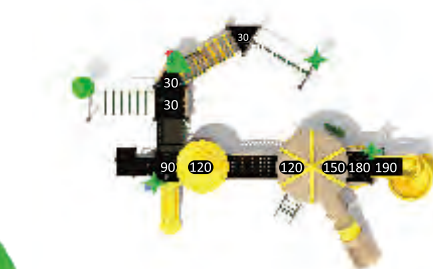

СЕРИЯ ТРОПИЧЕСКИЙ МИР

ТР-13001

Возрастная группа: 2-12 лет
Вместительность: 26
Размер конструкции: 1270х860х580см
Зона безопасности: 1640х1270см

Цветовая конфигурация