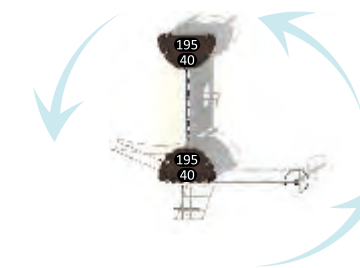

RPS-19901

Возрастная группа: 2-12 лет
Вместительность: 27
Размер конструкции: 1270x280x320см
Зона безопасности: 1916x1406см

RPS-20001

Возрастная группа: 2-12 лет
Вместительность: 18
Размер конструкции: 740x450x320см
Зона безопасности: 1150x1060см

RPS-20002

Возрастная группа: 2-12 лет
Вместительность: 15
Размер конструкции: 790x650x320см
Зона безопасности: 1050x1020см