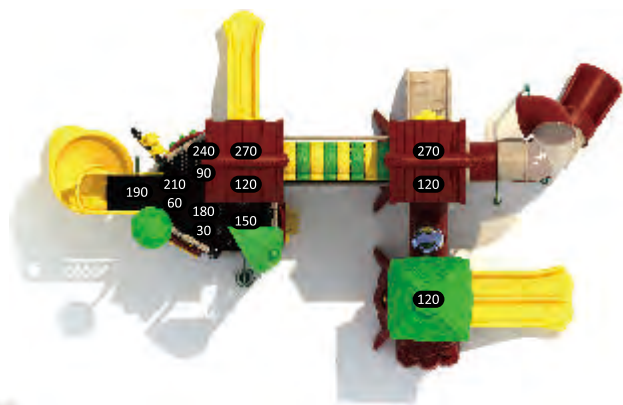

СЕРИЯ ДОМИК НА ДЕРЕВЕ

TH-10901

Возрастная группа: 2-12 лет
Вместительность: 23
Размер конструкции: 1120x740x570см
Зона безопасности: 1470x1100см

Цветовая конфигурация