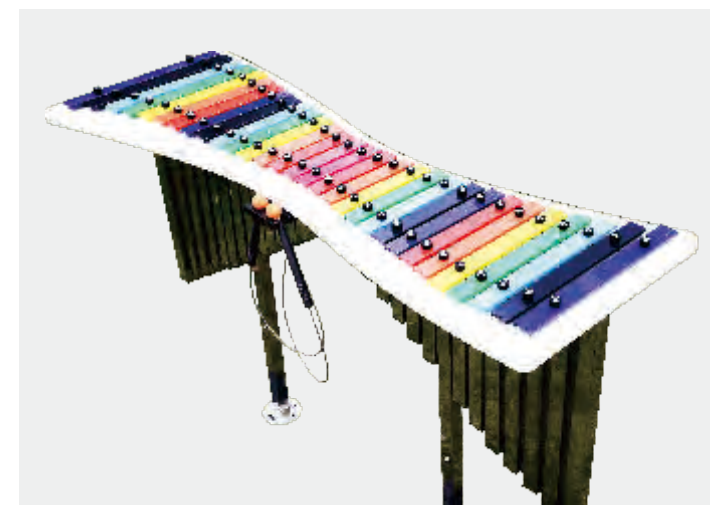

## D RC-20804

Размер конструкции: 155x100x90см

**MT-20901** Размер конструкции: 73x35x90см

**MT-20902** Размер конструкции: 100x89x120см

**MT-21001** Размер конструкции: 79x52x105см

**MT-21002** Размер конструкции: 146x64x104см