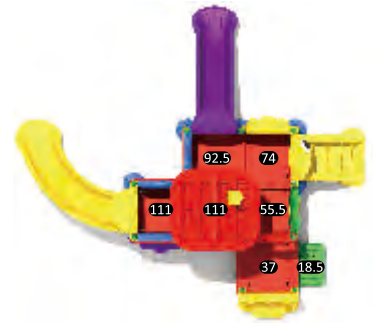

Возрастная группа: 2-12 лет  
 Вместительность: 3  
 Размер конструкции: 290x280x220см  
 Зона безопасности: 660x650см

Цветовая конфигурация

Катание с горки  
 тренирует гибкость  
 тела, равновесие и  
 координацию.