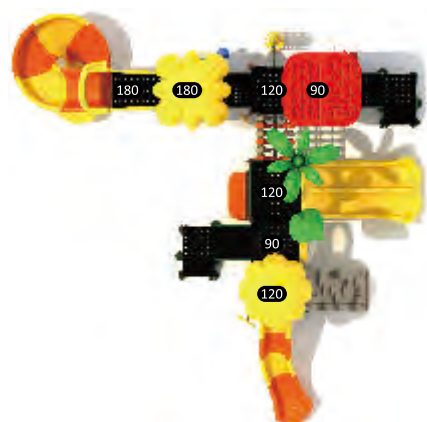

KSI-16101

Возрастная группа: 2-12 лет
Вместительность: 19
Размер конструкции: 840x830x450см
Зона безопасности: 1180x1170см

Цветовая конфигурация

KSI-16201

Возрастная группа: 2-12 лет
Вместительность: 19
Размер конструкции: 920x700x510см
Зона безопасности: 1270x1100см

Цветовая конфигурация