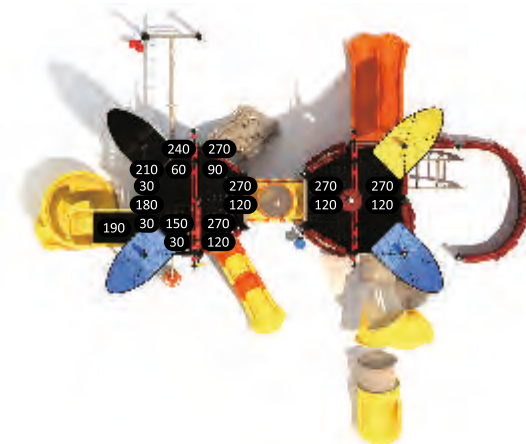

CS-12401

Возрастная группа: 2-12 лет
Вместительность: 28
Размер конструкции: 1100x830x680см
Зона безопасности: 1470x1260см

Цветовая конфигурация

CS-12301

Возрастная группа: 2-12 лет
Вместительность: 23
Размер конструкции: 1200x900x640см
Зона безопасности: 1540x1260см

Цветовая конфигурация

CS-12302

Возрастная группа: 2-12 лет
Вместительность: 16
Размер конструкции: 870x650x570см
Зона безопасности: 1220x1020см

Цветовая конфигурация