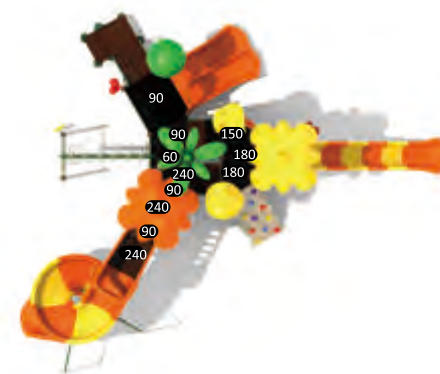

KSI-16101

Возрастная группа: 2-12 лет
Вместительность: 19
Размер конструкции: 840x830x450см
Зона безопасности: 1180x1170см

Цветовая конфигурация

KSI-16201

Возрастная группа: 2-12 лет
Вместительность: 19
Размер конструкции: 920x700x510см
Зона безопасности: 1270x1100см

Цветовая конфигурация