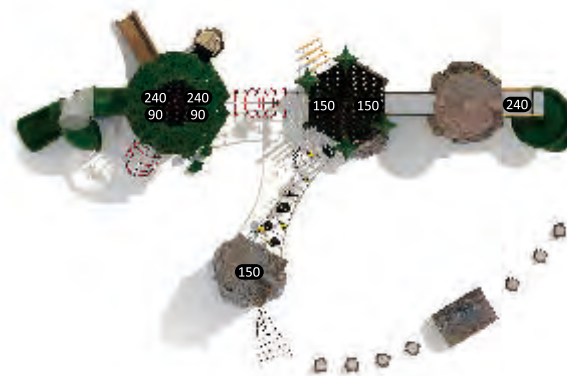

СТРАНА ЧУДЕС

ИГРОВЫЕ СИСТЕМЫ | ВОЗРАСТ 2-12

Прогулки по лесу, взбирание по скалам и наблюдение за дикими животными - это замечательные впечатления, которые природа дарит детям ... дети любят прятаться в природные пещеры.