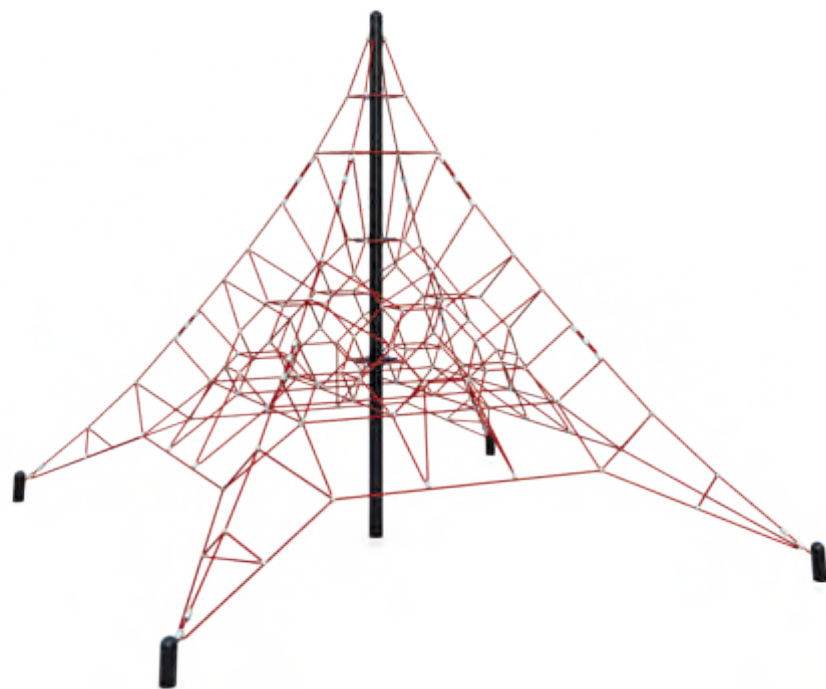

**NC-09501**

Размер конструкции: 670x380x400см

**NC-09201**

Размер конструкции: 520x520x447см

**NC-09401**

Размер конструкции: 680x680x260см

**NC-10002**

Размер конструкции: 1300x1350x600см

**NC-10202**

Размер конструкции:  $\varnothing 1000 \times 600$  см

**NC-10402**

Размер конструкции:  $\varnothing 370 \times 335$  см

**NC-10302**

Размер конструкции:  $680 \times 400 \times 250$  см

**NC-10501**