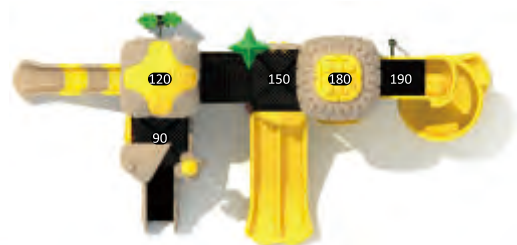

HL-05501

Возрастная группа: 2-12 лет
Вместительность: 26
Размер конструкции: 930x910x470см
Зона безопасности: 1290x1360см

Цветовая конфигурация

HL-05502

Возрастная группа: 2-12 лет
Вместительность: 14
Размер конструкции: 930x460x470см
Зона безопасности: 1260x830см

Цветовая конфигурация

HL-05601

Возрастная группа: 2-12 лет
Вместительность: 23
Размер конструкции: 1100x750x470см
Зона безопасности: 1470x1090см

Цветовая конфигурация

**СЕРИЯ КУКУРУЗНЫЕ
ЗЕМЛИ**