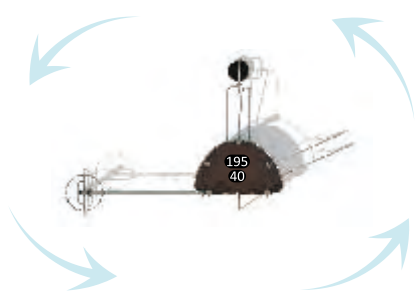

RPS-19701

Возрастная группа: 2-12 лет
Вместительность: 8
Размер конструкции: 650x350x320см
Зона безопасности: 1020x730см

RPS-19801

Возрастная группа: 2-12 лет
Вместительность: 30
Размер конструкции: 1460x930x320см
Зона безопасности: 1820x1310см

RPS-19702

Возрастная группа: 2-12 лет
Вместительность: 9
Размер конструкции: 540x470x320см
Зона безопасности: 910x840см

RPS-19802

Возрастная группа: 2-12 лет
Вместительность: 21
Размер конструкции: 780x760x320см
Зона безопасности: 1170x1120см