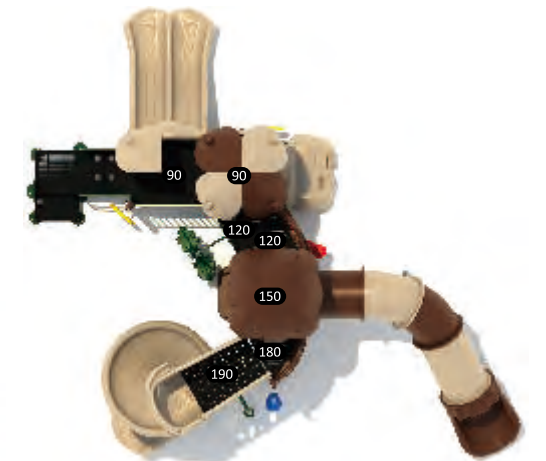

KSII-15001

Возрастная группа: 2-12 лет
Вместительность: 15
Размер конструкции: 740x670x450см
Зона безопасности: 1060x1010см

Цветовая конфигурация