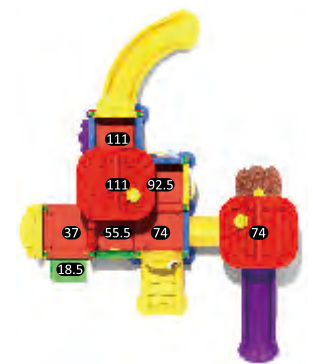

## KID-17001(CD-07X)

Возрастная группа: 2-12 лет  
Вместительность: 10  
Размер конструкции: 600x480x340см  
Зона безопасности: 970x850см

Цветовая конфигурация