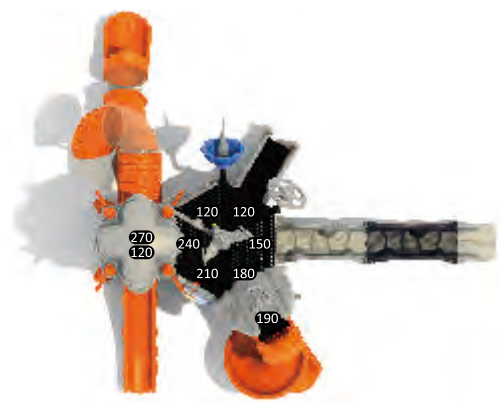

## СЕРИЯ МЕЖЗВЕЗДНЫЙ КОСМИЧЕСКИЙ КОРАБЛЬ II

**SPII-07701**

Возрастная группа: 2-12 лет  
 Вместительность: 14  
 Размер конструкции: 850x760x620см  
 Зона безопасности: 1160x880см

**SPII-07702**

Возрастная группа: 2-12 лет  
 Вместительность: 13  
 Размер конструкции: 690x620x530см  
 Зона безопасности: 1010x990см