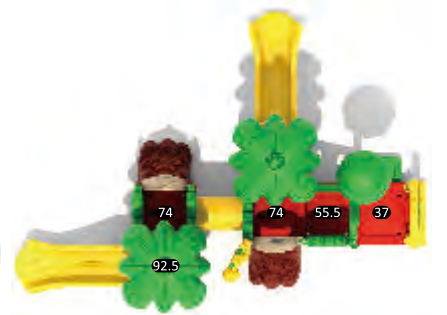

KID-17301(CD-05)

Возрастная группа: 2-12 лет
Вместительность: 9
Размер конструкции: 550x470x360см
Зона безопасности: 920x840см

Цветовая конфигурация

KID-17302(CD-04)

Возрастная группа: 2-12 лет
Вместительность: 5
Размер конструкции: 460x300x340см
Зона безопасности: 830x670см

Цветовая конфигурация

KID-17401(CD-31)

Возрастная группа: 2-12 лет
Вместительность: 9
Размер конструкции: 620x430x320см
Зона безопасности: 990x800см

Цветовая конфигурация

Главное желание разработчиков Qitele заключается в том что бы каждый ребенок получал удовольствие от активного отдыха.