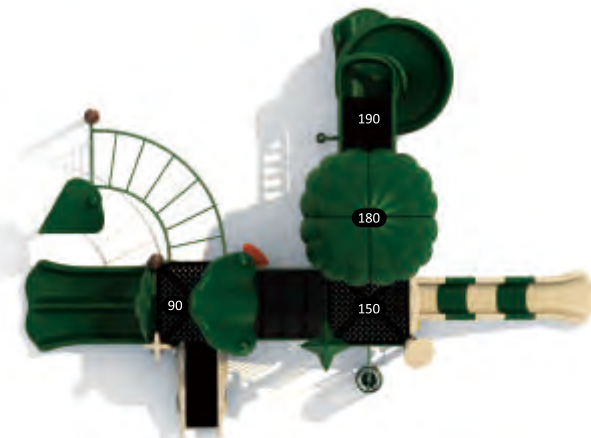

СЕРИЯ ФАНТАСТИЧЕСКИЙ МИР II

WP11-09501

Возрастная группа: 2-12 лет
Вместительность: 16
Размер конструкции: 820х620х450см
Зона безопасности: 1140х990см

Цветовая конфигурация