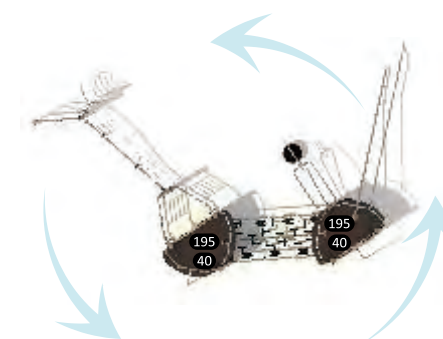

ПОЛОСА ПРЕПЯТСТВИЙ

Серия испытаний предлагает новые способы тренировки скалолазательных навыков для детей в возрасте от 2 до 12 лет. Здесь есть уникальная концепция дизайна, с возможностью планировать маршрут передвижения, физические испытания и приобретать опыт альпинизма.

ПОЛОСА ПРЕПЯТСТВИЙ

RPS-19601

Возрастная группа: 2-12 лет
Вместительность: 16
Размер конструкции: 1110x390x320см
Зона безопасности: 1560x760см

RPS-19602

Возрастная группа: 2-12 лет
Вместительность: 19
Размер конструкции: 870x710x320см
Зона безопасности: 1230x1110см