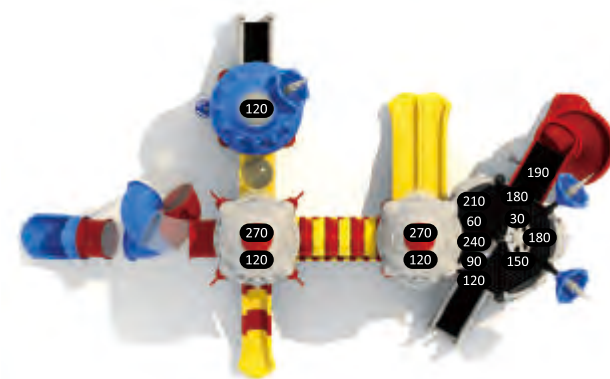

Цветовая конфигурация

**SPI-08201**

Возрастная группа: 2-12 лет  
 Вместительность: 26  
 Размер конструкции: 1490x840x750см  
 Зона безопасности: 1720x1210см

Цветовая конфигурация

СЕРИЯ  
МЕЖЗВЕЗДНЫЙ  
КОСМИЧЕСКИЙ  
КОРАБЛЬ I

МЕЖЗВЕЗДНЫЙ  
КОСМИЧЕСКИЙ  
КОРАБЛЬ

ИГРОВЫЕ СИСТЕМЫ | ВОЗРАСТ 2-12

Мы хотим, чтобы каждый ребенок был счастлив играя на улице.

SPI-08401

Возрастная группа: 2-12 лет  
Вместительность: 27  
Размер конструкции: 1250x770x600см  
Зона безопасности: 1540x1170см