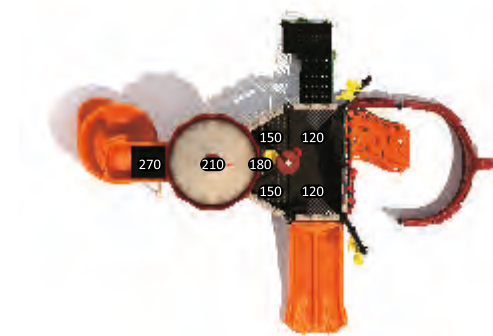

CS-12301

Возрастная группа: 2-12 лет
Вместительность: 23
Размер конструкции: 1200x900x640см
Зона безопасности: 1540x1260см

Цветовая конфигурация

CS-12302

Возрастная группа: 2-12 лет
Вместительность: 16
Размер конструкции: 870x650x570см
Зона безопасности: 1220x1020см

Цветовая конфигурация