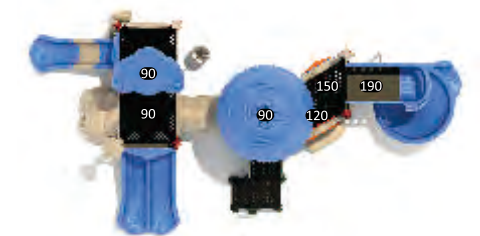

WPII-10402

Возрастная группа: 2-12 лет
Вместительность: 14
Размер конструкции: 900x450x430см
Зона безопасности: 1260x830см

Цветовая конфигурация

**СЕРИЯ
ФАНТАСТИЧЕСКИЙ
МИР**

| ВОЗРАСТ 2-12 |

Современные мегаполисы отдаляют нас от природы, но наши городки своим дизайном возвращают к ней.