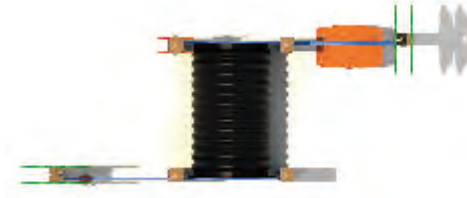

PE-18902 2+ 4 2.70m

Возрастная группа: 2-12 лет
Вместительность: 4
Размер конструкции: 290x260x270см
Зона безопасности: 656x426см