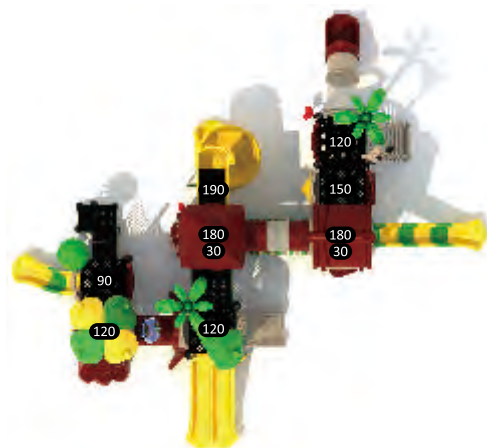

ДОМИК НА ДЕРЕВЕ ИГРОВЫЕ СИСТЕМЫ | ВОЗРАСТ 2-12

Регулярное катание с горки способствует развитию у ребенка осязания, равновесия, способности координировать движения, улучшить контроль над телом, сделать конечности и все тело более скоординированными.