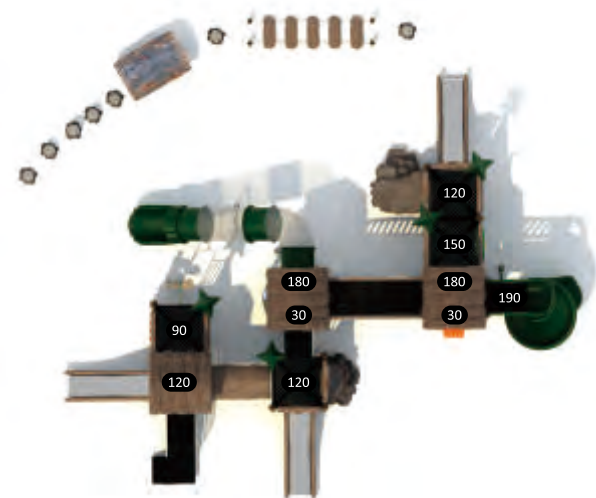

### NL-03401

Возрастная группа: 2-12 лет  
Вместительность: 45  
Размер конструкции: 1210x990x460см  
Зона безопасности: 1580x1690см

Цветовая конфигурация