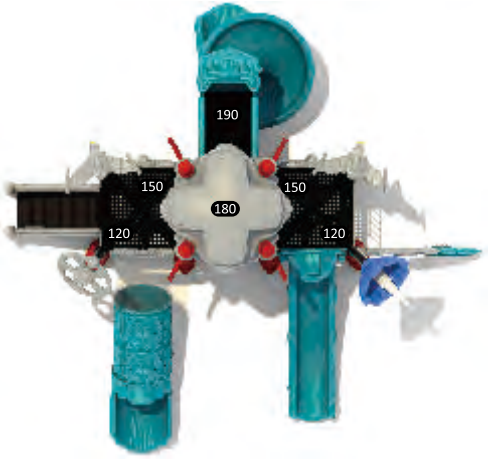

## СЕРИЯ МЕЖЗВЕЗДНЫЙ КОСМИЧЕСКИЙ КОРАБЛЬ II

**SPII-07701**

Возрастная группа: 2-12 лет  
 Вместительность: 14  
 Размер конструкции: 850x760x620см  
 Зона безопасности: 1160x880см

**SPII-07702**

Возрастная группа: 2-12 лет  
 Вместительность: 13  
 Размер конструкции: 690x620x530см  
 Зона безопасности: 1010x990см

МЕЖЗВЕЗДНЫЙ  
КОСМИЧЕСКИЙ  
КОРАБЛЬ

ИГРОВЫЕ СИСТЕМЫ | ВОЗРАСТ 2-12

Дети во всем мире одинаковы. Все они должны быть в безопасности, счастливы и иметь возможность играть на улице.

SPI-08001

Возрастная группа: 2-12 лет  
Вместительность: 26  
Размер конструкции: 1450x920x600см  
Зона безопасности: 1750x1220см