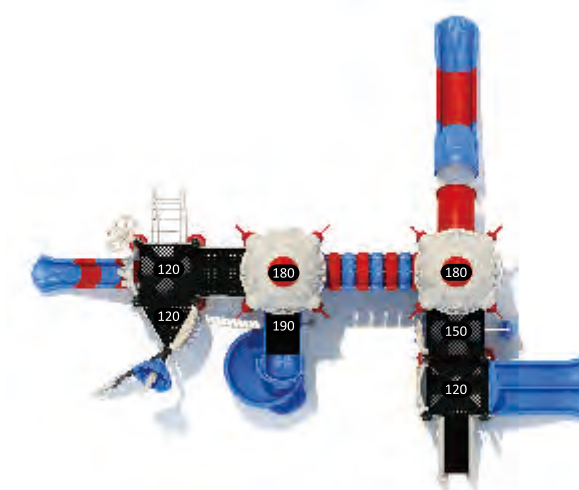

SPI-08601

Возрастная группа: 2-12 лет
Вместительность: 29
Размер конструкции: 1180х900х540см
Зона безопасности: 1520х1230см

Цветовая конфигурация