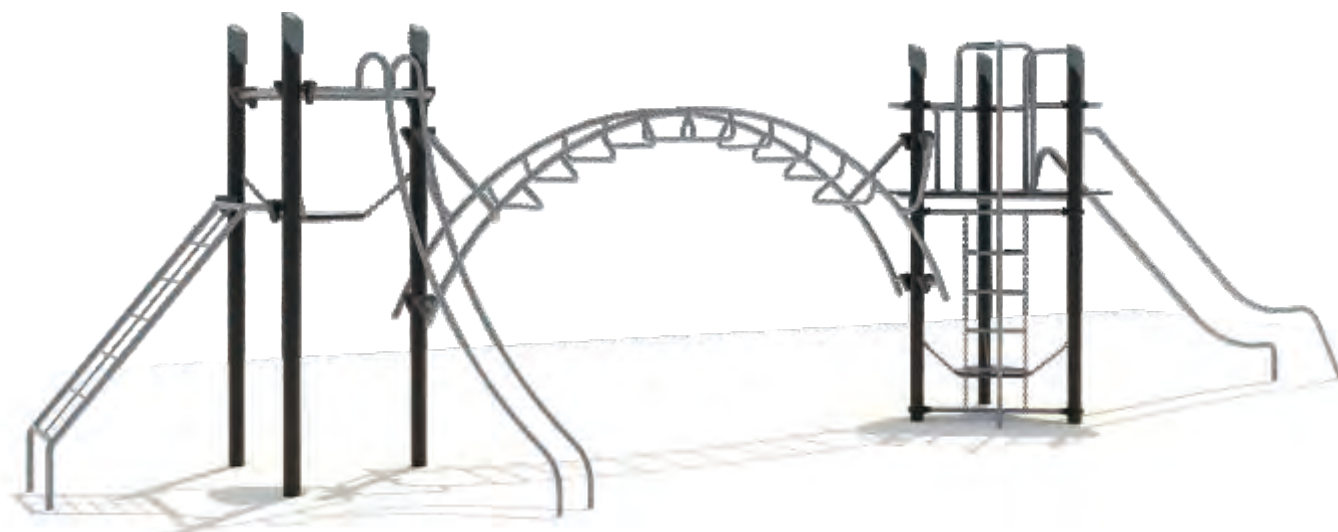

**RPS-19802**

Возрастная группа: 2-12 лет  
 Вместительность: 21  
 Размер конструкции: 780x760x320см  
 Зона безопасности: 1170x1120см

**RPS-19901**

Возрастная группа: 2-12 лет  
 Вместительность: 27  
 Размер конструкции: 1270x280x320см  
 Зона безопасности: 1916x1406см