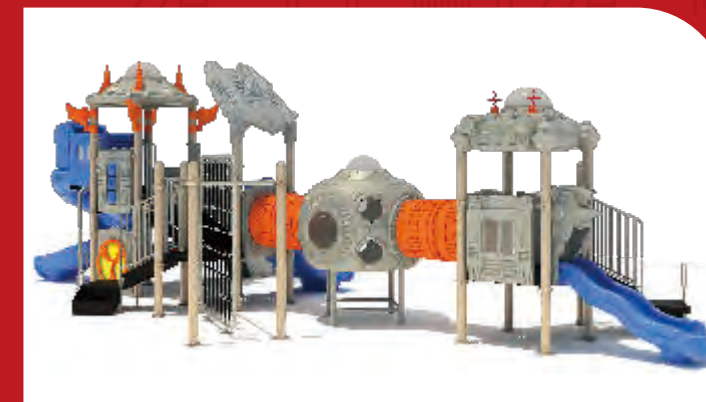

SPIII-07401

Возрастная группа: 2-12 лет
Вместительность: 23
Размер конструкции: 1310x620x470см
Зона безопасности: 1680x990см

Цветовая конфигурация