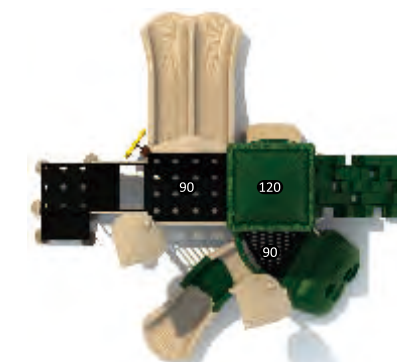

KSII-15101

Возрастная группа: 2-12 лет
Вместительность: 19
Размер конструкции: 720x600x420см
Зона безопасности: 1120x950см

Цветовая конфигурация

KSII-15201

Возрастная группа: 2-12 лет
Вместительность: 8
Размер конструкции: 450x450x390см
Зона безопасности: 850x830см

Цветовая конфигурация

KSII-15202

Возрастная группа: 2-12 лет
Вместительность: 9
Размер конструкции: 490x450x380см
Зона безопасности: 880x860см

Цветовая конфигурация