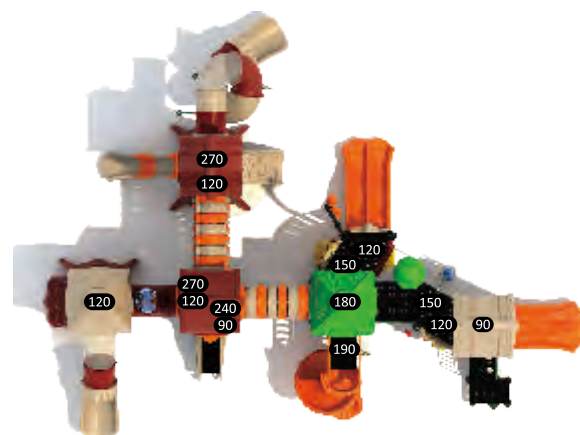

ДОМИК НА ДЕРЕВЕ ИГРОВЫЕ СИСТЕМЫ | ВОЗРАСТ 2-12

У детей богатое воображение, они произвольно мечтают во время игры, развивают свое творческое мышление.