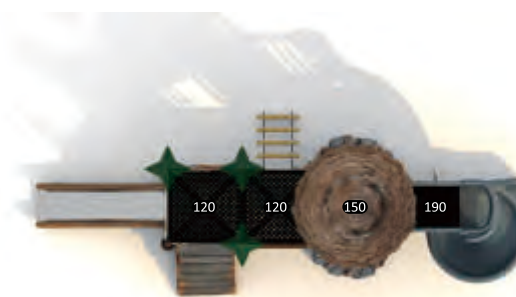

СЕРИЯ СТРАНА ЧУДЕС

RN-02901

Возрастная группа: 2-12 лет
Вместительность: 35
Размер конструкции: 1150x890x460см
Зона безопасности: 1520x1370см

СЕРИЯ СТРАНА ЧУДЕС

RN-03001

Возрастная группа: 2-12 лет
Вместительность: 8
Размер конструкции: 480x470x460см
Зона безопасности: 850x840см

RN-03002

Возрастная группа: 2-12 лет
Вместительность: 9
Размер конструкции: 800x310x460см
Зона безопасности: 1170x700см