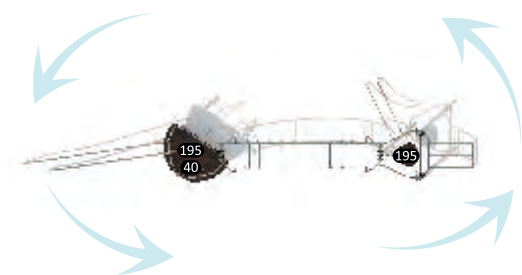

RPS-19901

Возрастная группа: 2-12 лет
Вместительность: 27
Размер конструкции: 1270x280x320см
Зона безопасности: 1916x1406см

RPS-20001

Возрастная группа: 2-12 лет
Вместительность: 18
Размер конструкции: 740x450x320см
Зона безопасности: 1150x1060см

RPS-20002

Возрастная группа: 2-12 лет
Вместительность: 15
Размер конструкции: 790x650x320см
Зона безопасности: 1050x1020см